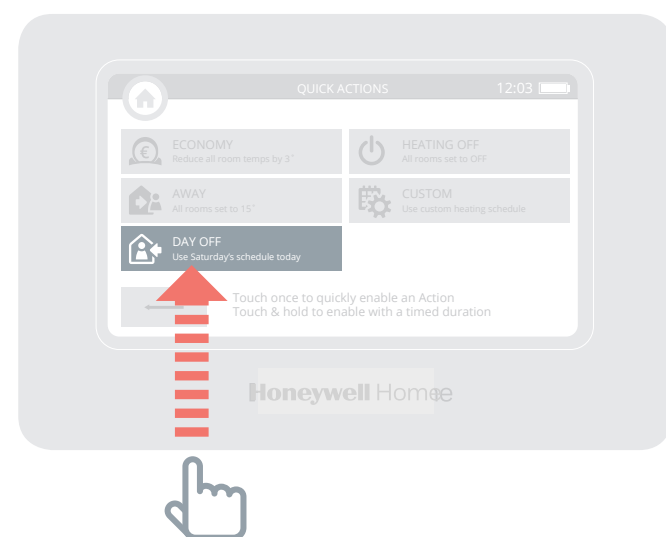

- **EN** Download full user guide on:
- **DE** Download der Bedienungsanleitung unter:
- **FR** Télécharger la notice détaillée sur :
- **NL** Download volledige handleiding op:
- **IT** Scarica le istruzioni complete da:
- **ES** Descargar manual de instrucciones
- **PL** Pobierz pełną instrukcję obsługi na:
- **CZ** Stažení kompletní uživatelské příručky na:
- **HU** Töltse le a teljes felhasználói útmutatót innen:

getconnected.honeywellhome.com

- **EN** Permanent
- **DE** Ständig
- **FR** Permanent

- **NL** Permanent
- **IT** Presente
- **ES** Permanente

- **PL** Stałe
- **CZ** Permanentní
- **HU** Állandó

- **EN** 1-99 days
- **DE** 1-99 tagen
- **FR** 1-99 jours

- **NL** 1-99 dagen
- **IT** 1-99 giorni
- **ES** 1-99 días

- **PL** 1-99 dni
- **CZ** 1-99 dnů
- **HU** 1-99 nap

www.resideo.com Country of origin : UK

Pittway Sarl, Z.A., La Pièce 4,
1180 Rolle, Switzerland
©2020 Resideo Technologies, Inc. All rights reserved.
The Honeywell Home trademark is used under license from Honeywell International Inc.
This product is manufactured by Resideo Technologies, Inc. and its affiliates.