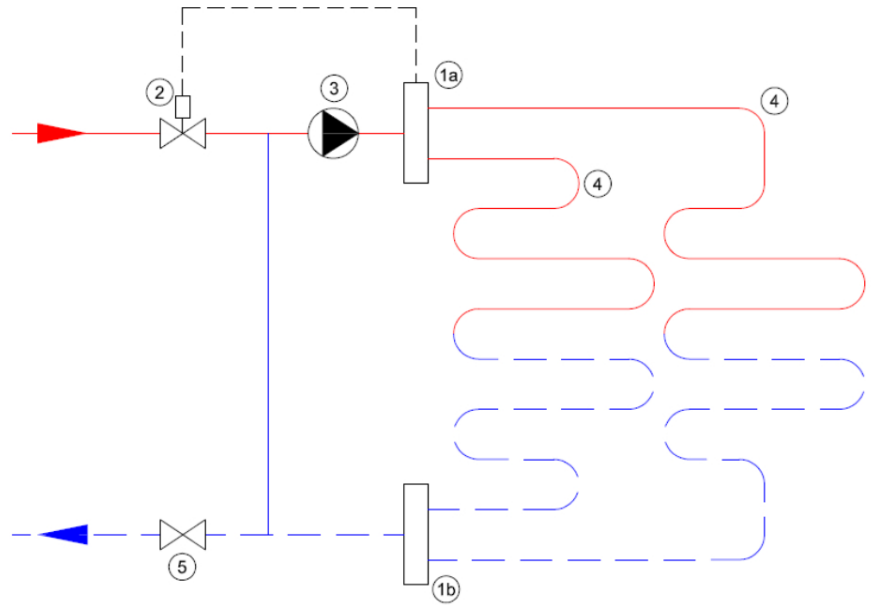

Technische details

Artikelnummer: SET01HT

EAN-code: 8717185498219

Beschikbare 1-groeps verdelers

- primaire aansluiting 1/2"
- groepsaansluitingen 3/4" euroconus
- voorzien van thermostaatknop met capilaire voeler
- maximaalbeveiliging geïntegreerd in het aansluitsnoer van de pomp
- geïntegreerde thermostatische groepsafsluiters (waarop actuators geplaatst kunnen worden)

Basis Standaard Stalen Verdeler

- gemaakt van 3mm dik staal met poedercoating
- zeer stille energiezuinige Grundfos ALPHA1-pomp
- handmatige ontluchting

Lengte (mm)
Hoogte (mm)
Diepte (mm) 190
390
145

Professional Kunststof Verdeler

- gemaakt van een met glasvezel versterkte polyamide
- zeer stille energiezuinige Grundfos ALPHA1-pomp
- inregelbare flowmeters en handmatige ontluchting

Lengte (mm)
Hoogte (mm)
Diepte (mm) 395
200
170

Principeschema

- 1a.** Aanvoer verdeler
- 1b.** Retour verdeler
- 2.** Thermostatisch ventiel
- 3.** Circulatiepomp
- 4.** Vloerverwarmingsgroepen
- 5.** Afsluiter