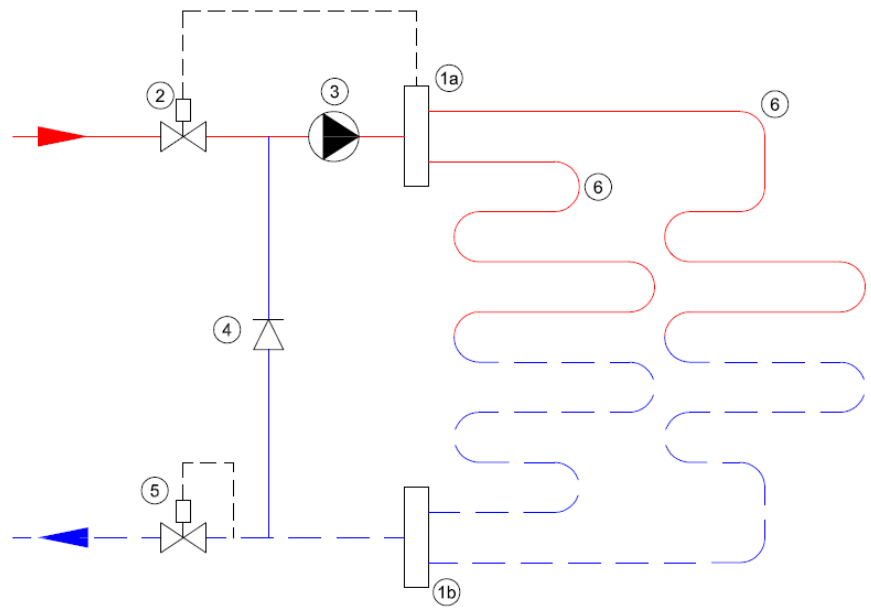

Technische details

Artikelnummer: SET12STD

Beschikbare 12-groeps stadswarmte-verdeler

Verdeler-appendages;

- primaire aansluiting 3/4"
- groepsaansluitingen 3/4" euroconus
- voorzien van thermostaatknop met capillaire voeler
- maximaalbeveiliging geïntegreerd in het aansluitsnoer van de pomp
- terugslagklep en een temperatuur-retourbegrenzer (RTL-kraan in de retour)
- geïntegreerde thermostatische groepsafsluiters (waarop actuators geplaatst kunnen worden)

Stalen Front Stadswarmte-Verdeler

- gemaakt van 3mm dik staal met poedercoating
- zeer stille energiezuinige Grundfos ALPHA1 pomp
- handmatige ontluchting

Lengte (mm)
Hoogte (mm)
Diepte (mm) 865
240
210

Professional Kunststof Stadswarmte-Verdeler

- gemaakt van door glasvezel versterkte polyamide
- zeer stille energiezuinige Grundfos ALPHA1 pomp
- handmatige ontluchting

Lengte (mm)
Hoogte (mm)
Diepte (mm) 1000
180
180

Principeschema

- 1a.** Aanvoer verdeler
- 1b.** Retour verdeler
- 2.** Thermostatisch ventiel
- 3.** Circulatiepomp
- 4.** Terugslagklep
- 5.** RTL-ventiel
- 6.** Vloerverwarmingsgroepen