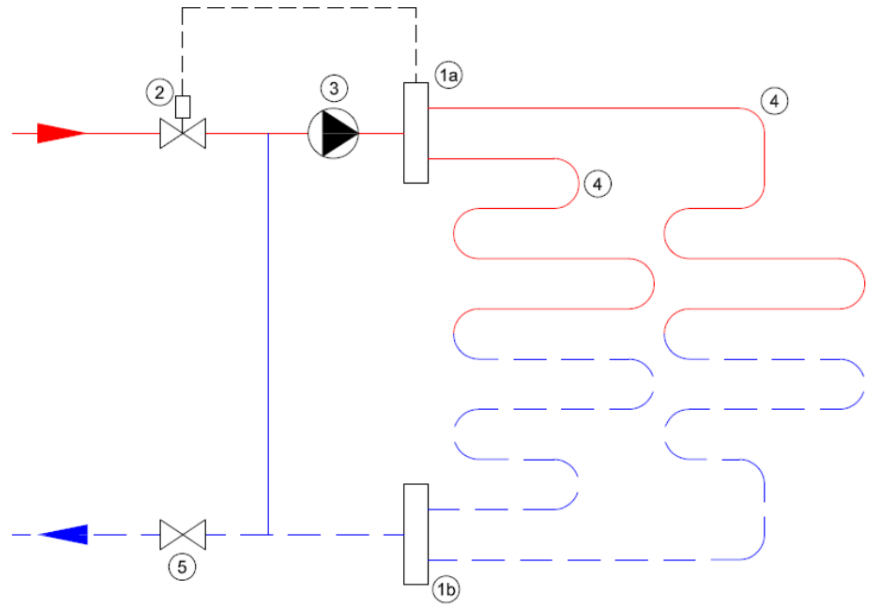

Technische details

Artikelnummer: SET12HT

EAN-code: 8717185498325

Beschikbare 12-groeps verdelers

- primaire aansluiting 3/4"
- groepsaansluitingen 3/4" euroconus
- voorzien van thermostaatknop met capilaire voeler
- maximaalbeveiliging geïntegreerd in het aansluitsnoer van de pomp
- geïntegreerde thermostatische groepsafsluiters (waarop actuators geplaatst kunnen worden)

Standaard Stalen Front Verdeler

- gemaakt van 3mm dik staal met poedercoating
- zeer stille energiezuinige Grundfos ALPHA2 L-pomp
- handmatige ontluchting

Lengte (mm)
Hoogte (mm)
Diepte (mm) 865
235
210

Professional Kunststof Verdeler

- gemaakt van een met glasvezel versterkte polyamide
- zeer stille energiezuinige Grundfos ALPHA2 L-pomp
- inregelbare flowmeters en handmatige ontluchting

Lengte (mm)
Hoogte (mm)
Diepte (mm) 990
200
170

Principeschema

- 1a.** Aanvoer verdeler
- 1b.** Retour verdeler
- 2.** Thermostatisch ventiel
- 3.** Circulatiepomp
- 4.** Vloerverwarmingsgroepen
- 5.** Afsluiter