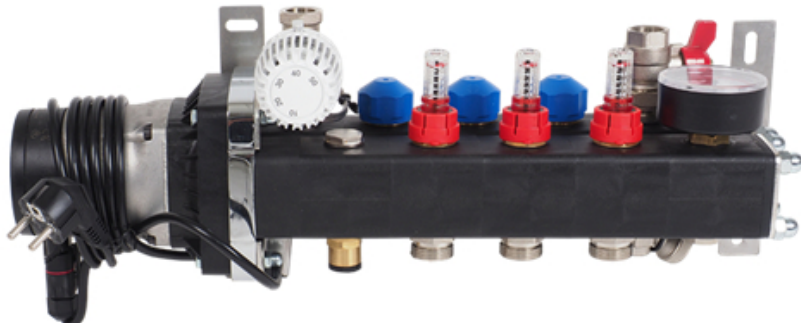

Product details

Inhoud set met stalen mengverdeler voor 12 groepen ;

1 x stalen front-verdeler, 12 groepen

- gemaakt van 3mm dik koker materiaal met een sterke poedercoating
- zeer stille energiezuinige Grundfos ALPHA2 L-pomp
- dubbel instelbare groepsafsluiters (waarop actuators geplaatst kunnen worden)
- primaire aansluiting 1/2"
- groepsaansluitingen 3/4" euroconus

Technische details

Artikelnummer: SET12HT

EAN-code: 8717185498325

Beschikbare 12-groeps verdelers

- primaire aansluiting 3/4"
- groepsaansluitingen 3/4" euroconus
- voorzien van thermostaatknop met capilaire voeler
- maximaalbeveiliging geïntegreerd in het aansluitsnoer van de pomp
- geïntegreerde thermostatische groepsafsluiters (waarop actuators geplaatst kunnen worden)

Standaard Stalen Front Verdeler

- gemaakt van 3mm dik staal met poedercoating
- zeer stille energiezuinige Grundfos ALPHA2 L-pomp
- handmatige ontluchting

Lengte (mm)
Hoogte (mm)
Diepte (mm) 865
235
210

Professional Kunststof Verdeler

- gemaakt van een met glasvezel versterkte polyamide
- zeer stille energiezuinige Grundfos ALPHA2 L-pomp
- inregelbare flowmeters en handmatige ontluchting

Lengte (mm)
Hoogte (mm)
Diepte (mm) 990
200
170