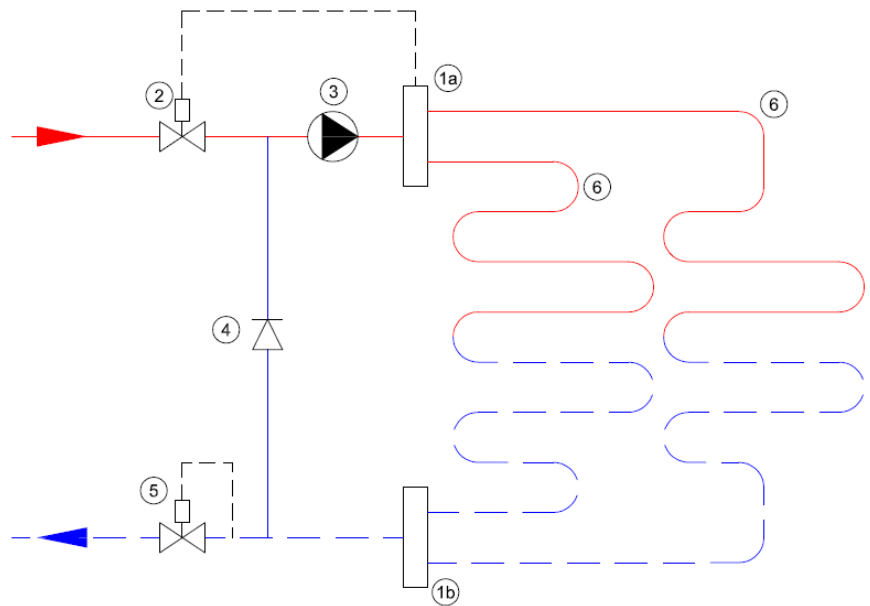

Technische details

Artikelnummer: SET13STD

Beschikbare 13-groeps stadswarmte-verdeler

Verdeler-appendages;

- primaire aansluiting 3/4"
- groepsaansluitingen 3/4" euroconus
- voorzien van thermostaatknop met capillaire voeler
- maximaalbeveiliging geïntegreerd in het aansluitsnoer van de pomp
- terugslagklep en een temperatuur-retourbegrenzer (RTL-kraan in de retour)
- geïntegreerde thermostatische groepsafsluiters (waarop actuators geplaatst kunnen worden)

Stalen Front Stadswarmte-Verdeler

- gemaakt van 3mm dik staal met poedercoating
- zeer stille energiezuinige Grundfos ALPHA1 pomp
- handmatige ontluchting

Lengte (mm)
Hoogte (mm)
Diepte (mm) 915
240
210

Professional Kunststof Stadswarmte-Verdeler

- gemaakt van door glasvezel versterkte polyamide
- zeer stille energiezuinige Grundfos ALPHA1 pomp
- handmatige ontluchting

Lengte (mm)
Hoogte (mm)
Diepte (mm) 1055
180
180

Principeschema

- 1a.** Aanvoer verdeler
- 1b.** Retour verdeler
- 2.** Thermostatisch ventiel
- 3.** Circulatiepomp
- 4.** Terugslagklep
- 5.** RTL-ventiel
- 6.** Vloerverwarmingsgroepen