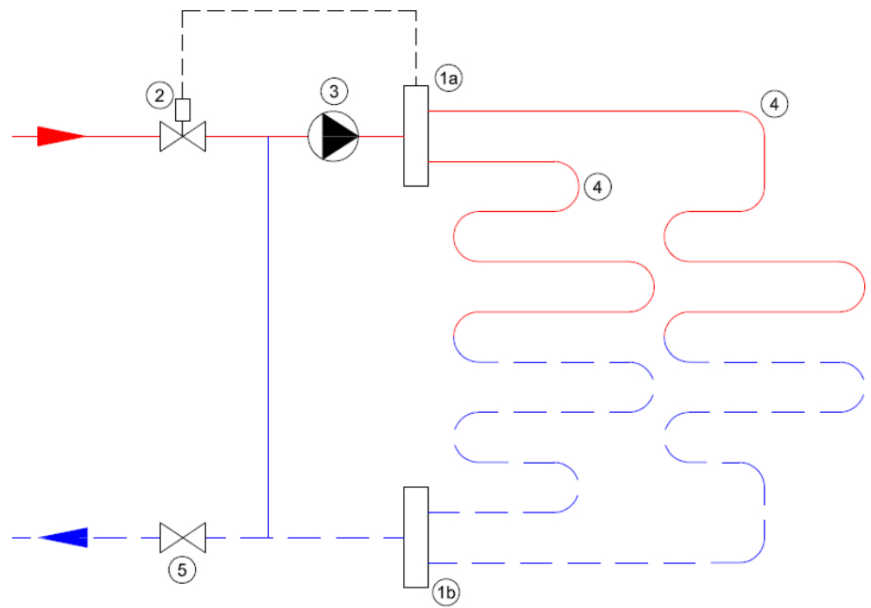

#### Professional Kunststof Verdeler

- gemaakt van een met glasvezel versterkte polyamide
- zeer stille energiezuinige Grundfos ALPHA2 L-pomp
- inregelbare flowmeters en handmatige ontluchting

Lengte (mm)  
Hoogte (mm)  
Diepte (mm)            1050  
200  
170

### Principeschema

- 1a.** Aanvoer verdeler
- 1b.** Retour verdeler
- 2.** Thermostatisch ventiel
- 3.** Circulatiepomp
- 4.** Vloerverwarmingsgroepen
- 5.** Afsluiter