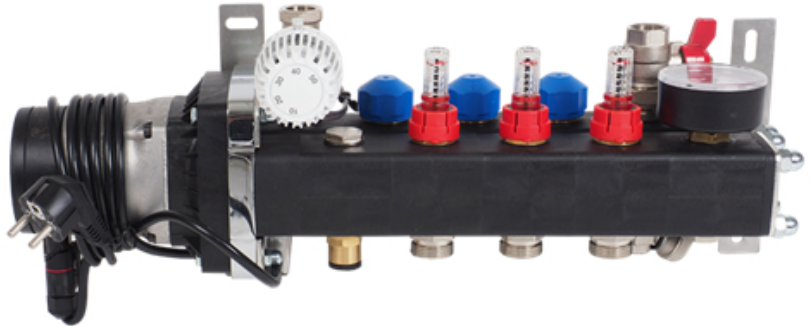

- gemaakt van een met glasvezel versterkte polyamide
- zeer stille energiezuinige Grundfos ALPHA2 L-pomp
- inregelbare flowmeters en handmatige ontluchting

Lengte (mm)
Hoogte (mm)
Diepte (mm)   1050
200
170

Principeschema