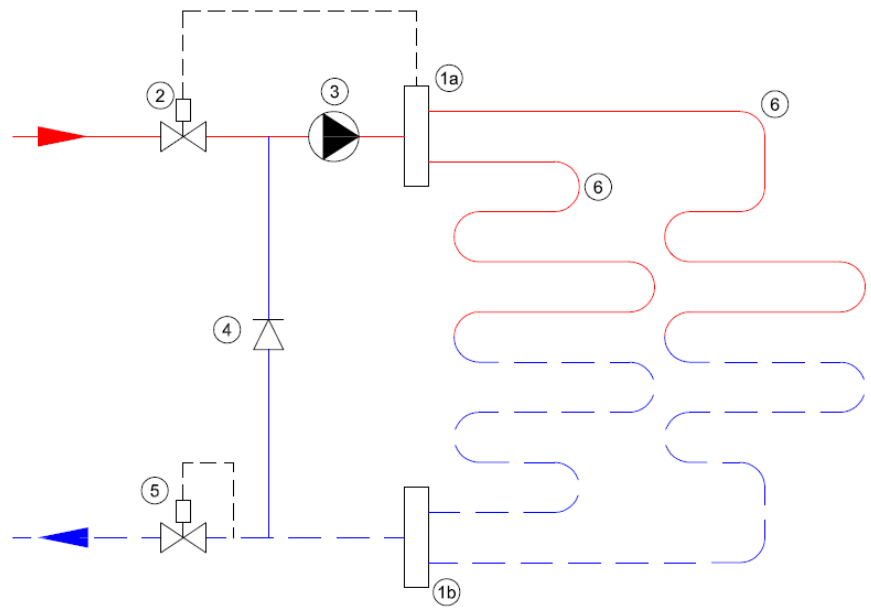

- primaire aansluiting 3/4"
- groepsaansluitingen 3/4" euroconus
- voorzien van thermostaatknop met capillaire voeler
- maximaalbeveiliging geïntegreerd in het aansluitsnoer van de pomp
- terugslagklep en een temperatuur-retourbegrenzer (RTL-kraan in de retour)
- geïntegreerde thermostatische groepsafsluiters (waarop actuators geplaatst kunnen worden)

Stalen Front Stadswarmte-Verdeler

- gemaakt van 3mm dik staal met poedercoating
- zeer stille energiezuinige Grundfos ALPHA1 pomp
- handmatige ontluchting

Lengte (mm)
Hoogte (mm)
Diepte (mm) 965
240
210

Professional Kunststof Stadswarmte-Verdeler

- gemaakt van door glasvezel versterkte polyamide
- zeer stille energiezuinige Grundfos ALPHA1 pomp
- handmatige ontluchting

Lengte (mm)
Hoogte (mm)
Diepte (mm) 1110
180
180

Principeschema

- 1a. Aanvoer verdeler
- 1b. Retour verdeler
- 2. Thermostatisch ventiel
- 3. Circulatiepomp
- 4. Terugslagklep
- 5. RTL-ventiel
- 6. Vloerverwarmingsgroepen