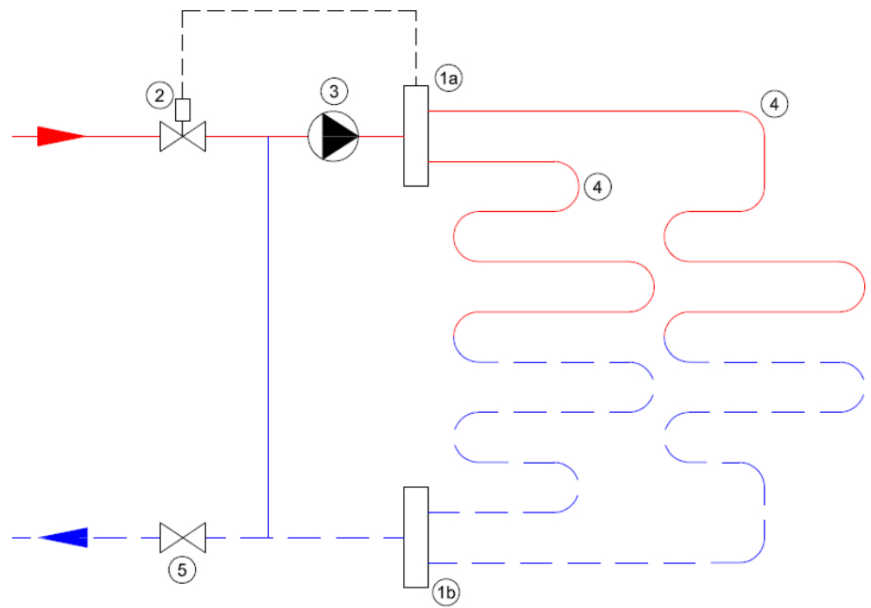

Technische details

Artikelnummer: SET14HT

EAN-code: 8717185498349

Beschikbare 14-groeps verdelers

- primaire aansluiting 3/4"
- groepsaansluitingen 3/4" euroconus
- voorzien van thermostaatknop met capilaire voeler
- maximaalbeveiliging geïntegreerd in het aansluitsnoer van de pomp
- geïntegreerde thermostatische groepsafsluiters (waarop actuators geplaatst kunnen worden)

Standaard Stalen Front Verdeler

- gemaakt van 3mm dik staal met poedercoating
- zeer stille energiezuinige Grundfos ALPHA2 L-pomp
- handmatige ontluchting

Lengte (mm)
Hoogte (mm)
Diepte (mm) 965
235
210

Professional Kunststof Verdeler

- gemaakt van een met glasvezel versterkte polyamide
- zeer stille energiezuinige Grundfos ALPHA2 L-pomp
- inregelbare flowmeters en handmatige ontluchting

Lengte (mm)
Hoogte (mm)
Diepte (mm) 1105
200
170

Principeschema

- 1a.** Aanvoer verdeler
- 1b.** Retour verdeler
- 2.** Thermostatisch ventiel
- 3.** Circulatiepomp
- 4.** Vloerverwarmingsgroepen
- 5.** Afsluiter