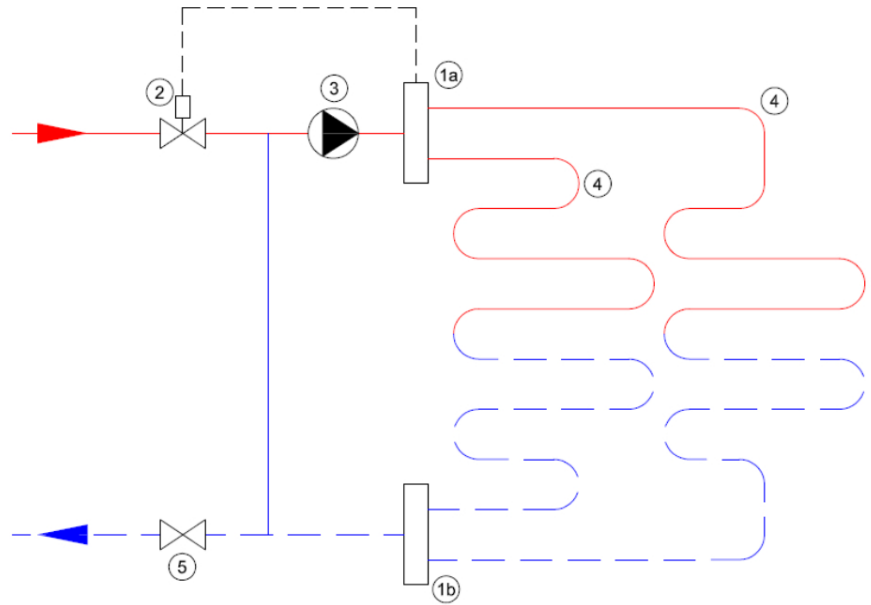

#### Standaard Stalen Front Verdeler

- gemaakt van 3mm dik staal met poedercoating
- zeer stille energiezuinige Grundfos ALPHA2 L-pomp
- handmatige ontfluchting

Lengte (mm)  
Hoogte (mm)  
Diepte (mm)            1015  
235  
210

#### Professional Kunststof Verdeler

- gemaakt van een met glasvezel versterkte polyamide
- zeer stille energiezuinige Grundfos ALPHA2 L-pomp
- inregelbare flowmeters en handmatige ontluchting

Lengte (mm)  
Hoogte (mm)  
Diepte (mm)            1160  
200  
170

### Principeschema

- 1a.** Aanvoer verdeler
- 1b.** Retour verdeler
- 2.** Thermostatisch ventiel
- 3.** Circulatiepomp
- 4.** Vloerverwarmingsgroepen
- 5.** Afsluiter