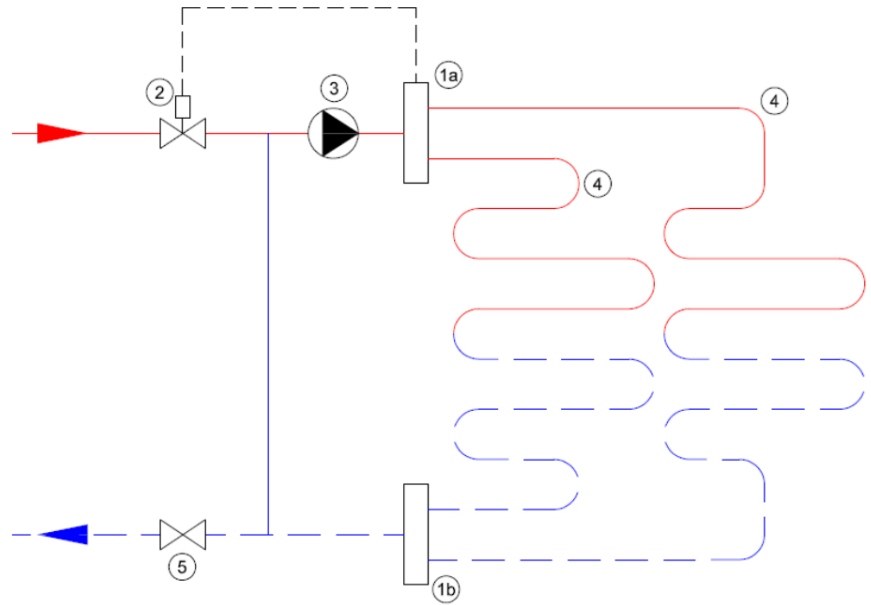

Technische details

Artikelnummer: SET03HT

EAN-code: 8717185498233

Beschikbare 3-groeps verdelers

- primaire aansluiting 1/2"
- groepsaansluitingen 3/4" euroconus
- voorzien van thermostaatknop met capilaire voeler
- maximaalbeveiliging geïntegreerd in het aansluitsnoer van de pomp
- geïntegreerde thermostatische groepsafsluiters (waarop actuators geplaatst kunnen worden)

Basis Standaard Stalen Verdeler

- gemaakt van 3mm dik staal met poedercoating
- zeer stille energiezuinige Grundfos ALPHA1-pomp
- handmatige ontluchting

Lengte (mm)
Hoogte (mm)
Diepte (mm) 245
390
145

Standaard Stalen Front Verdeler

- gemaakt van 3mm dik staal met poedercoating
- zeer stille energiezuinige Grundfos ALPHA1-pomp
- handmatige ontluchting

Lengte (mm)
Hoogte (mm)
Diepte (mm) 415
235
210

Professional Kunststof Verdeler

- gemaakt van een met glasvezel versterkte polyamide
- zeer stille energiezuinige Grundfos ALPHA1-pomp
- inregelbare flowmeters en handmatige ontluchting

Lengte (mm)
Hoogte (mm)
Diepte (mm) 505
200
170

Principeschema

- 1a.** Aanvoer verdeler
- 1b.** Retour verdeler
- 2.** Thermostatisch ventiel
- 3.** Circulatiepomp
- 4.** Vloerverwarmingsgroepen
- 5.** Afsluiter