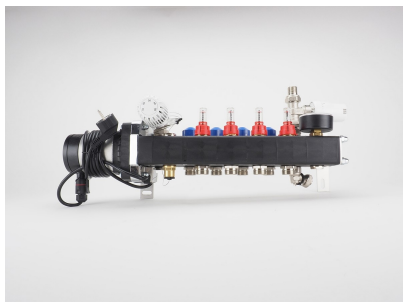

Verwarming vloeroppervlaktes

Deze set is geschikt voor de volgende vloeroppervlaktes;

- tot maximaal 30m² hoofdverwarming, 100mm buisafstand
- tot maximaal 45m² bijverwarming, 150mm buisafstand

Indien gewenst kunnen grotere oppervlaktes (bij)verwarmd worden door een grotere buisafstand aan te houden.

Aanvullende producten

Automatische pompschakelaar

De automatische pompschakelaar zal de circulatiepomp van de vloerverwarming inschakelen als de temperatuur van het CV-water hoger is dan de ingestelde temperatuur en uitschakelen als deze lager is dan de ingestelde temperatuur. Dit zorgt ervoor dat de pomp niet 24 uur per dag ingeschakeld is. Houdt u er rekening mee dat pompschakelaars niet gebruikt kunnen worden voor verdelers die worden aangesloten op stad- of blokverwarming.

Technische details

Artikelnummer: SET03HT

EAN-code: 8717185498233