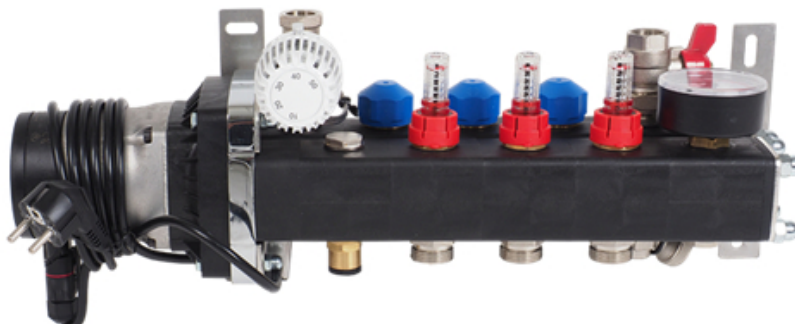

Product details

Inhoud set met stalen mengverdeler voor 3 groepen ;

1 x stalen basis verdeler, 3 groepen

- gemaakt van 3mm dik koper materiaal met een sterke poedercoating
- zeer stille energiezuinige circulatiepomp
- dubbel instelbare groepsafsluiters (waarop actuators geplaatst kunnen worden)
- primaire aansluiting 1/2"
- groepsaansluitingen 3/4" euroconus

Technische details

Artikelnummer: SET03HT

EAN-code: 8717185498233

Beschikbare 3-groeps verdelers

- primaire aansluiting 1/2"
- groepsaansluitingen 3/4" euroconus
- voorzien van thermostaatknop met capilaire voeler
- maximaalbeveiliging geïntegreerd in het aansluitsnoer van de pomp
- geïntegreerde thermostatische groepsafsluiters (waarop actuators geplaatst kunnen worden)

Basis Standaard Stalen Verdeler

- gemaakt van 3mm dik staal met poedercoating
- zeer stille energiezuinige Grundfos ALPHA1-pomp
- handmatige ontluchting

Lengte (mm)
Hoogte (mm)
Diepte (mm) 245
390
145

Standaard Stalen Front Verdeler

- gemaakt van 3mm dik staal met poedercoating
- zeer stille energiezuinige Grundfos ALPHA1-pomp
- handmatige ontluchting

Lengte (mm)
Hoogte (mm)
Diepte (mm) 415
235
210

Professional Kunststof Verdeler

- gemaakt van een met glasvezel versterkte polyamide
- zeer stille energiezuinige Grundfos ALPHA1-pomp
- inregelbare flowmeters en handmatige ontluchting