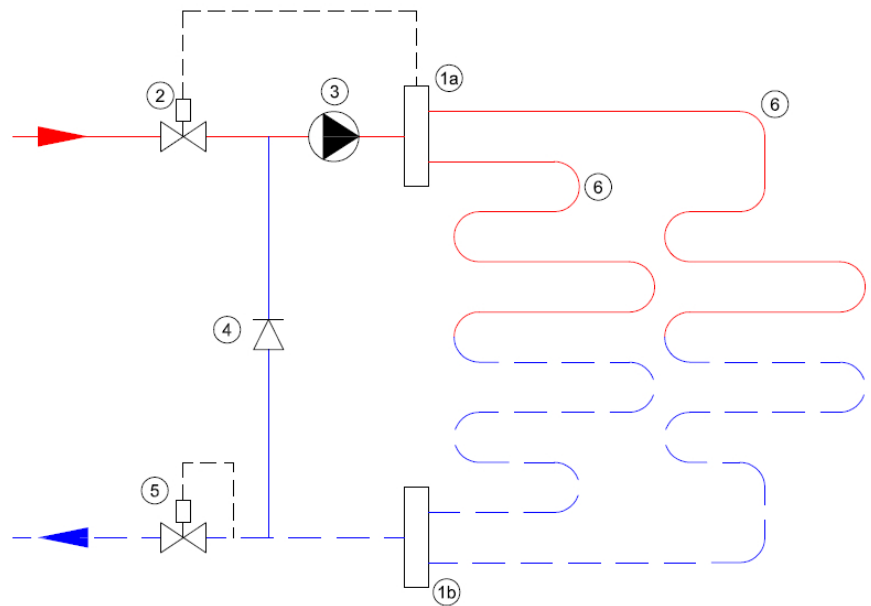

Verwarming vloeroppervlaktes

- Deze set is geschikt voor de volgende vloeroppervlaktes;
- tot maximaal 70m² hoofdverwarming, 100mm buisafstand
 - tot maximaal 105m² bijverwarming, 150mm buisafstand

Indien gewenst kunnen grotere oppervlaktes (bij)verwarmd worden door een grotere buisafstand aan te houden.

Technische details

Artikelnummer: SET07STD

Beschikbare 7-groeps stadswarmte-verdeler

- primaire aansluiting 1/2"
- groepsaansluitingen 3/4" euroconus
- voorzien van thermostaatknop met capillaire voeler
- maximaalbeveiliging geïntegreerd in het aansluitnoer van de pomp
- geïntegreerde thermostatische groepsafsluiters (waarop actuators geplaatst kunnen worden)
- inregelbare flowmeters, terugslagklep en een temperatuur-retourbegrenzer (RTL-kraan in de retour)

Professional Kunststof Stadswarmte-Verdeler

- gemaakt van door glasvezel versterkte polyamide
- zeer stille energiezuinige Grundfos ALPHA1 pomp
- handmatige ontluchting

Lengte (mm)
Hoogte (mm)
Diepte (mm) 725
180
180

Principeschema

- 1a.** Aanvoer verdeler
- 1b.** Retour verdeler
- 2.** Thermostatisch ventiel
- 3.** Circulatiepomp
- 4.** Terugslagklep
- 5.** RTL-ventiel
- 6.** Vloerverwarmingsgroepen