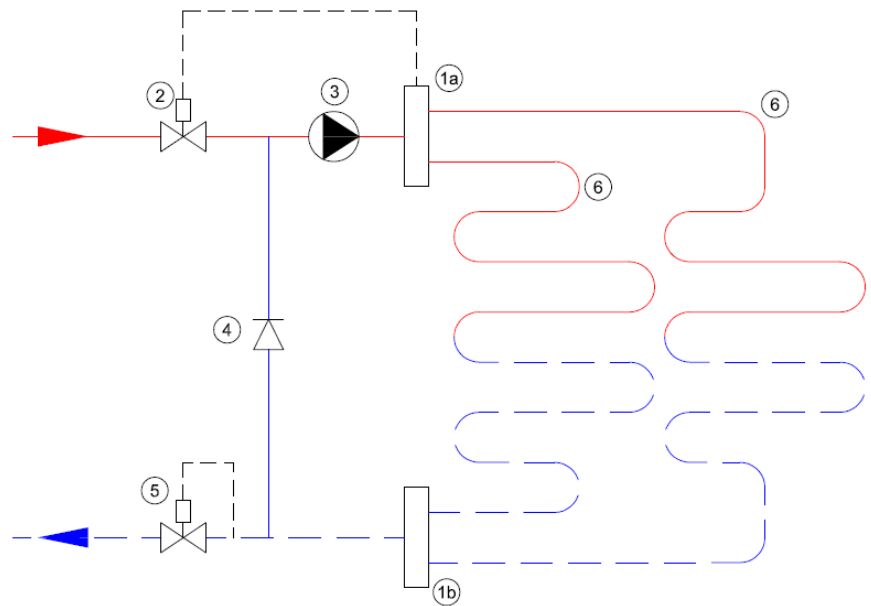

Technische details

Artikelnummer: SET08STD

Beschikbare 8-groeps stadswarmte-verdeler

Verdeler-appendages;

- primaire aansluiting 3/4"
- groepsaansluitingen 3/4" euroconus
- voorzien van thermostaatknop met capillaire voeler
- maximaalbeveiliging geïntegreerd in het aansluitsnoer van de pomp
- terugslagklep en een temperatuur-retourbegrenzer (RTL-kraan in de retour)
- geïntegreerde thermostatische groepsafsluiters (waarop actuators geplaatst kunnen worden)

Stalen Front Stadswarmte-Verdeler

- gemaakt van 3mm dik staal met poedercoating
- zeer stille energiezuinige Grundfos ALPHA1 pomp
- handmatige ontluchting

Lengte (mm)
Hoogte (mm)
Diepte (mm) 665
240
210

Professional Kunststof Stadswarmte-Verdeler

- gemaakt van door glasvezel versterkte polyamide
- zeer stille energiezuinige Grundfos ALPHA1 pomp
- handmatige ontluchting

Lengte (mm)
Hoogte (mm)
Diepte (mm) 780
180
180

Principeschema

- 1a.** Aanvoer verdeler
- 1b.** Retour verdeler
- 2.** Thermostatisch ventiel
- 3.** Circulatiepomp
- 4.** Terugslagklep
- 5.** RTL-ventiel
- 6.** Vloerverwarmingsgroepen