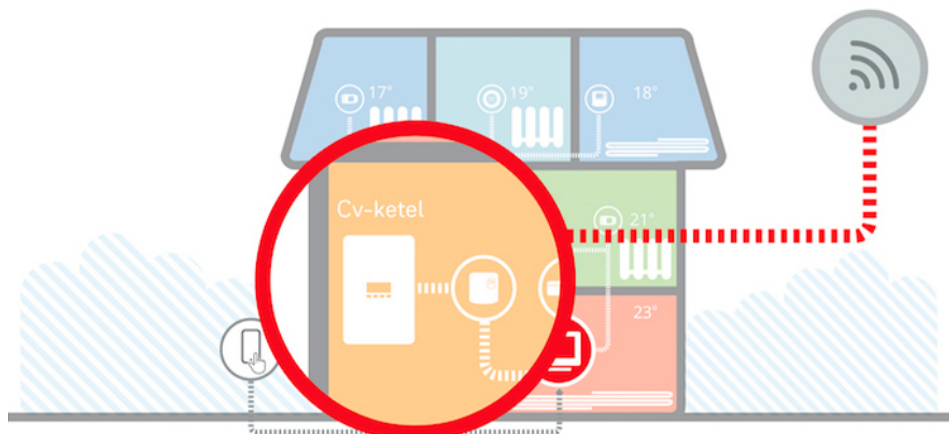

Product details

- Stuurt een CV-ketel, systeem pomp of afsluiter aan
- Regelt 1 zone
- 2-aderig aansluitsnoer is optioneel mee te bestellen tegen meerprijs

BDR91T

De BDR91T1004 is een RF-schakelrelais, waarmee een draadloze thermostaat, een CV-ketel of pomp kan inschakelen bij warmtevraag vanuit de woning of een van de kamers.

De BDR91T1004 wordt aangesloten op het AAN/UIT-contact van de CV-ketel, maar is ook geschikt om de tweeweg-regelafsluiter Y-VC8015 aan te sturen.

Technische details

Artikelnummer: BDR91T1004
EAN-code: 5025121384117