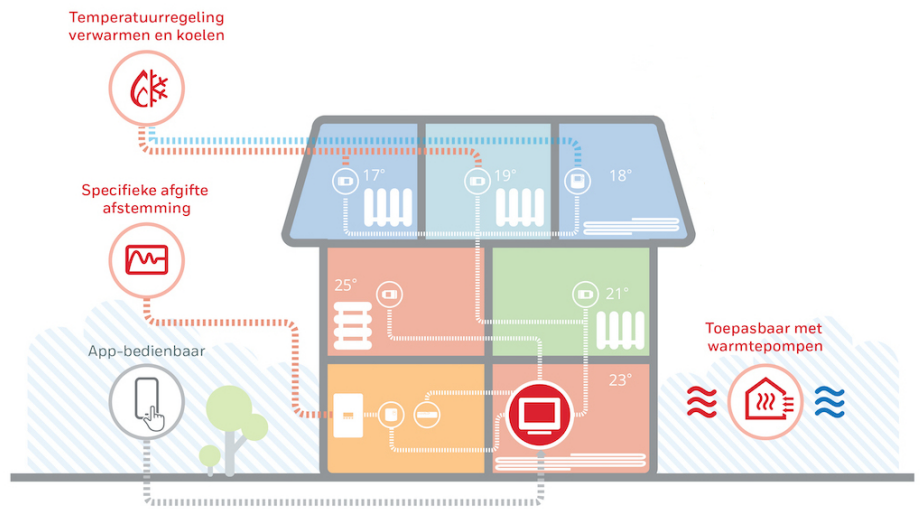

Product details

Inhoud EvoHome WiFi Connected AAN/UIT-pakket ;

1 x Evotouch WiFi-bedieningspaneel

- Centrale bedieningsinterface voor evohome
- Touchscreen in full color
- Externe toegang met Apps (iOS en Android)
- Toepasbaar met radiatoren, vloerverwarming en zonekleppen

1 x ATF800-tafelstandaard/oplader

Met deze tafelstandaard/oplader kan EvoHome Wi-Fi op elke gewenste plaats worden neergezet. Het bedieningspaneel kan eenvoudig van de tafelstandaard (ATF800) worden afgenomen als er instellingen worden nagekeken of aangepast worden.

1 x AAN/UIT RF-module voor ketelsturing

De BDR91T1004 is een RF-schakelrelais, waarmee een draadloze thermostaat, een CV-ketel of pomp kan inschakelen bij warmtevraag. Deze module wordt bedraad aangesloten op het AAN/UIT-contact van de CV-ketel.

1 x Aansluitsnoer met EURO-stekker t.b.v. RF-module

Aansluitsnoer van 2 meter lang met EURO-stekker en adereindhalsen van 0,75 mm². Dit snoer wordt aangesloten op de BDR91T1004.

Downloads

EvoHome Installatie-instructie
Quick Start Guide