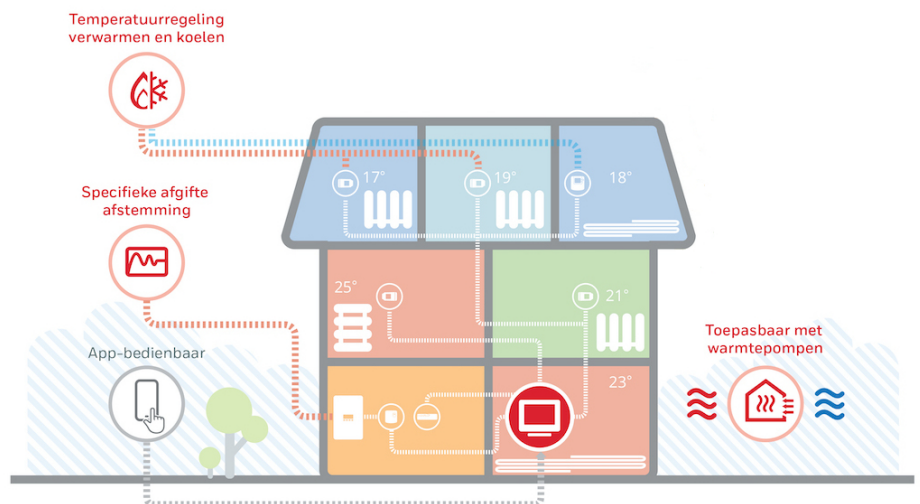

Downloads

EvoHome Installatie-instructie
Quick Start Guide