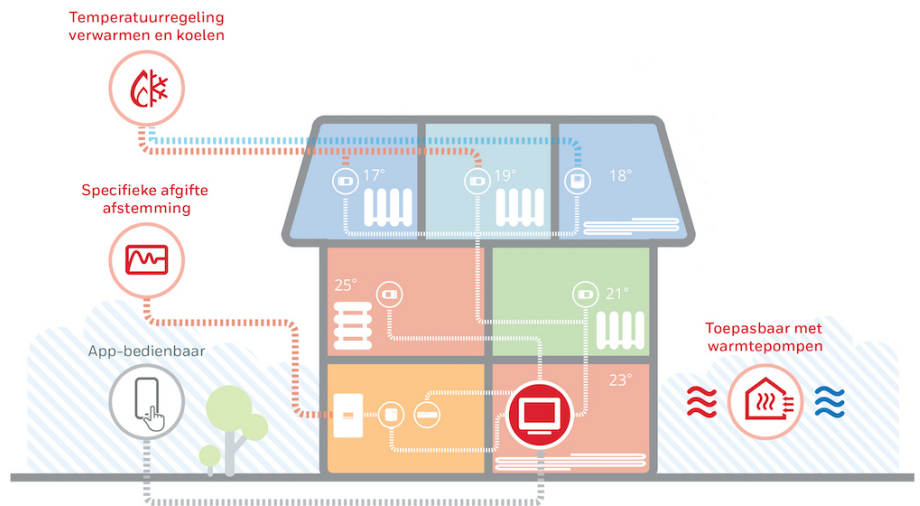

Downloads

EvoHome Installatie-instructie
Quick Start Guide
HR92WE Montage-handleiding