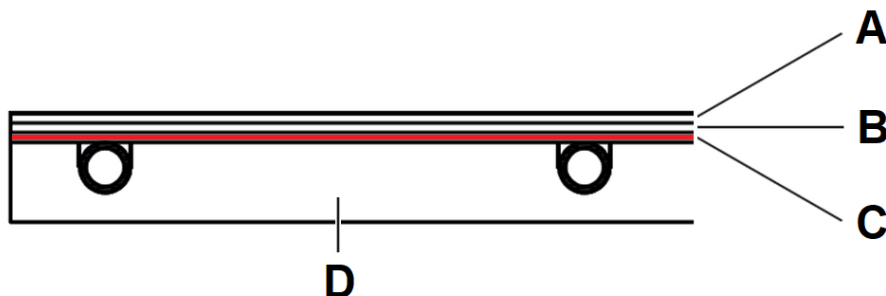

Technische details

Artikelnummer: UZIN89255

Specificaties

Dikte:	10 mm
Dichtheid [kg/m³]:	720
Warmteweerstand R [m K/W]:	0,081
Optimale verwarmingsomstandigheden:	Tussen de 15°C en 20°C en RLV van 50% ~70%
dB-reductie:	$\Delta L_{lin} = 10dB$, $\Delta L_w = 20dB$
Brandklasse:	Bfl-s1 volgens DIN EN 13501-1
Buigtreksterkte:	40 N/mm²
Formaldehydegehalte :	E1-klasse volgens PN-EN 120 [mg/100g]: max. 8