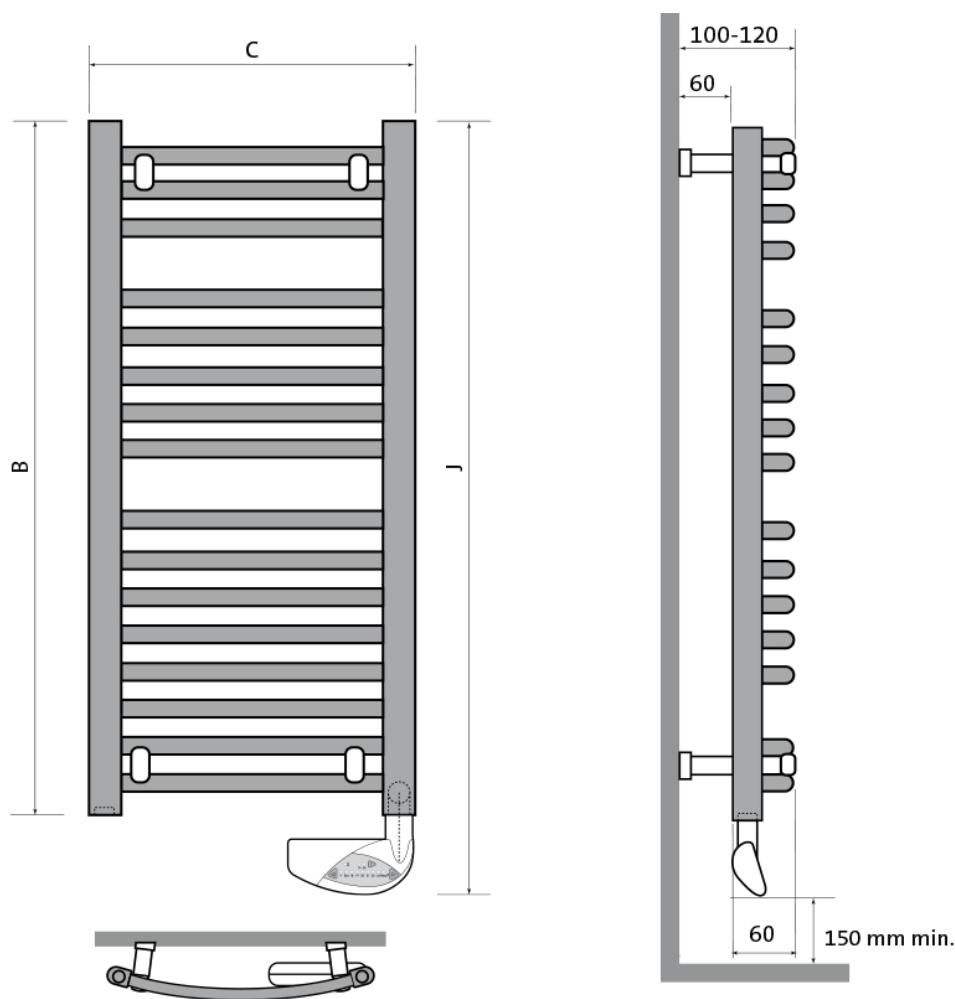

Product details

1 x Flores C E, elektrische badkamerradiator

- Geïntegreerde bediening via *advanced thermostat* (altijd wit)
- Wandconsoles zijn inbegrepen

Afmetingen en vermogens

Radson Flores C E (gebogen buizen, ovale verticale collectoren);

Type vermogen warmteafgifte	hoogte B (mm) <i>verticaal</i>	hoogte J (mm) <i>incl. bediening</i>	lengte C (mm) <i>horizontaal</i>
FLEDC0505EL 300 W	547	634	500
FLEDC0508EL 500 W	862	949	500
FLEDC0512EL 750 W	1222	1309	500
FLEDC0615EL 1000 W	1537	1624	600

Extra Informatie

- Radiator met warmtegeleidende vloeistof
- Vervaardigd uit corrosiebestendig staal
- Geïntegreerde thermostaat-bediening
- Voorzien van 120cm lang aansluitsnoer
 - Gebogen buizen, ovale verticale collectoren
- Wandconsoles zijn inbegrepen
- Standaardkleur is RAL 9016 (Verkeerswit)

Specificaties

Flores C E badkamerradiatoren bestaan uit ronde gebogen stalen buizen met een

diameter van 22mm, die worden gelast tussen de "D"-vormige collectoren van 40mm x 30mm.

Aansluiting en bediening