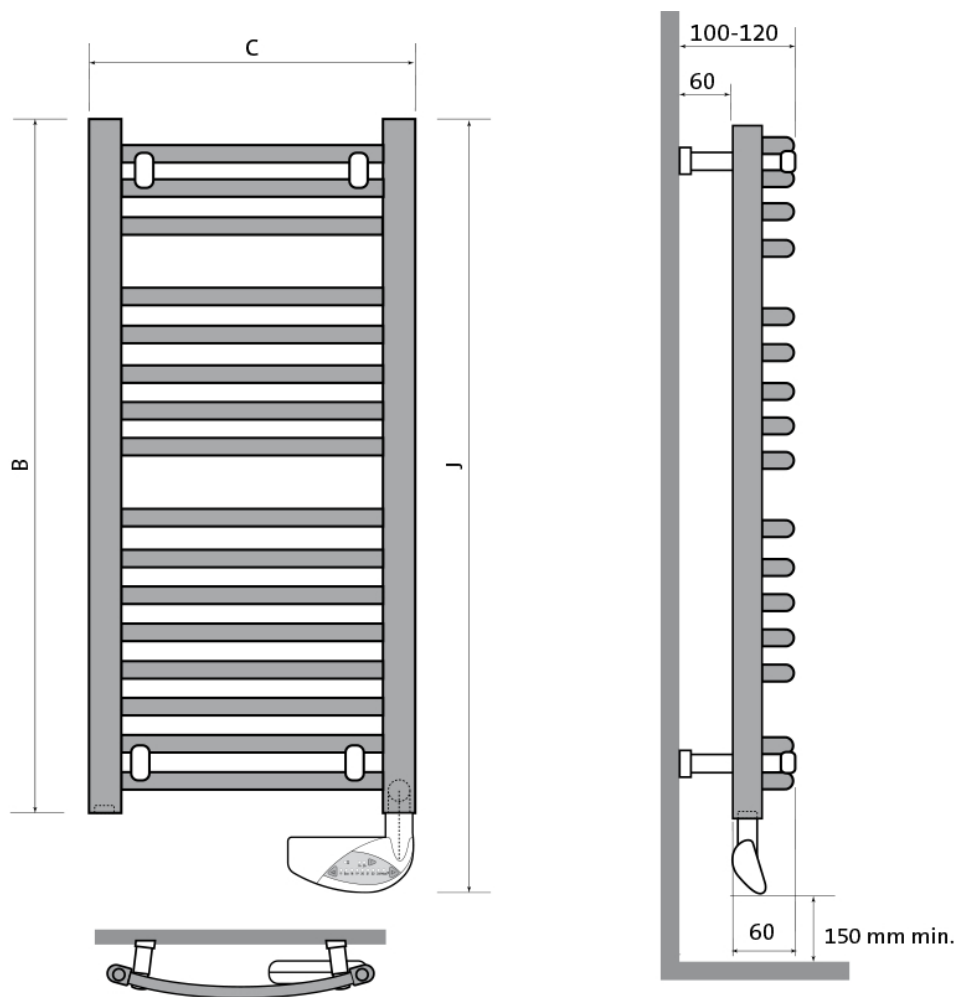

Product details

1 x Flores C E, elektrische badkamerradiator

- Geïntegreerde bediening via *advanced thermostat* (altijd wit)
- Wandconsoles zijn inbegrepen

Afmetingen en vermogens

Radson Flores C E (gebogen buizen, ovale verticale collectoren);

Type vermogen warmteafgifte	hoogte B (mm) <i>verticaal</i>	hoogte J (mm) <i>incl. bediening</i>	lengte C (mm) <i>horizontaal</i>
FLEDC0505EL 300 W	547	634	500
FLEDC0508EL 500 W	862	949	500
FLEDC0512EL 750 W	1222	1309	500
FLEDC0615EL 1000 W	1537	1624	600

Extra Informatie

- Radiator met warmtegeleidende vloeistof
 - Vervaardigd uit corrosiebestendig staal
 - Geïntegreerde thermostaat-bediening
 - Voorzien van 120cm lang aansluitsnoer
 - Gebogen buizen, ovale verticale collectoren
 - Wandconsoles zijn inbegrepen
 - Standaardkleur is RAL 9016 (Verkeerswit)
-

Specificaties

Flores C E badkamerradiatoren bestaan uit ronde gebogen stalen buizen met een

diameter van 22mm, die worden gelast tussen de "D"-vormige collectoren van 40mm x 30mm.

Aansluiting en bediening