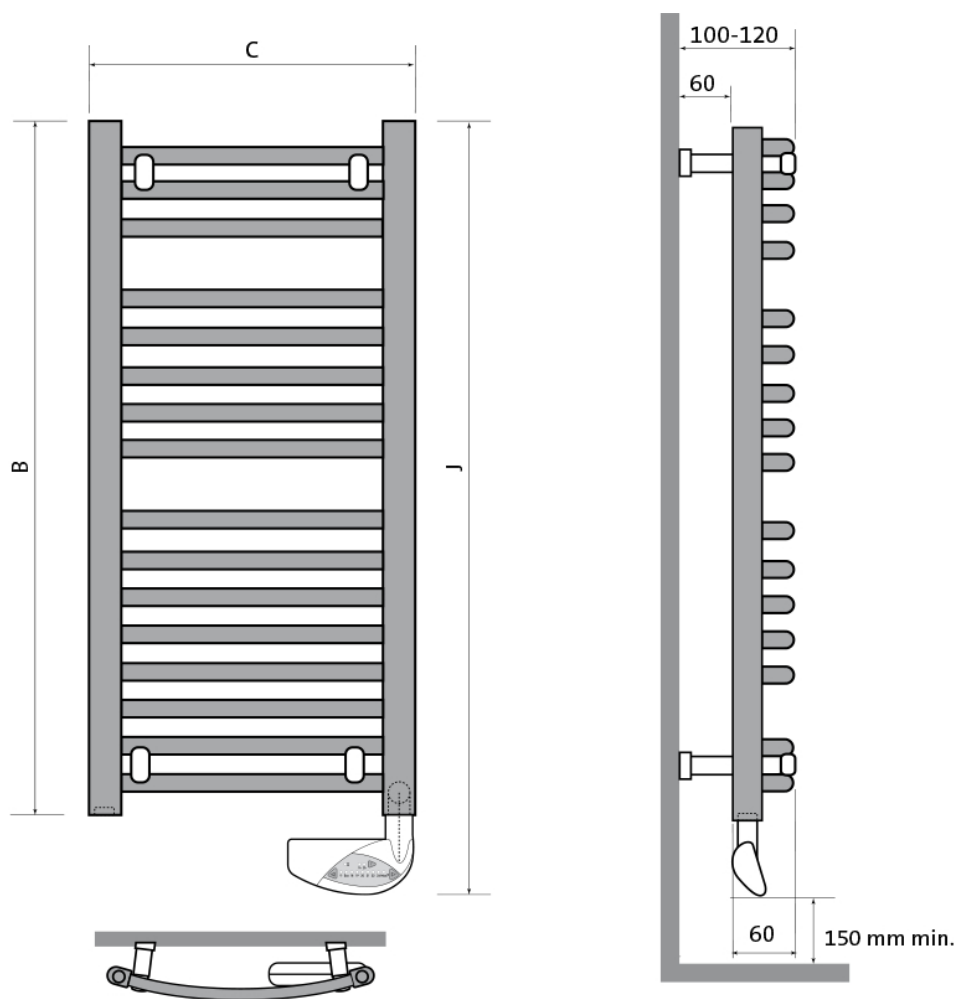

## Product details

1 x Flores C E, elektrische badkamerradiator

- Geïntegreerde bediening via *advanced thermostat* (altijd wit)
- Wandconsoles zijn inbegrepen

## Afmetingen en vermogens

Radson Flores C E (gebogen buizen, ovale verticale collectoren);

Type vermogen  <i>warmteafgifte</i>	hoogte B (mm)  <i>verticaal</i>	hoogte J (mm)  <i>incl. bediening</i>	lengte C (mm)  <i>horizontaal</i>
FLEDC0505EL 300 W	547	634	500
FLEDC0508EL 500 W	862	949	500
FLEDC0512EL 750 W	1222	1309	500
FLEDC0615EL 1000 W	1537	1624	600

### Specificaties

Flores C E badkamerradiatoren bestaan uit ronde gebogen stalen buizen met een

diameter van 22mm, die worden gelast tussen de "D"-vormige collectoren van 40mm x 30mm.

**Aansluiting en bediening**