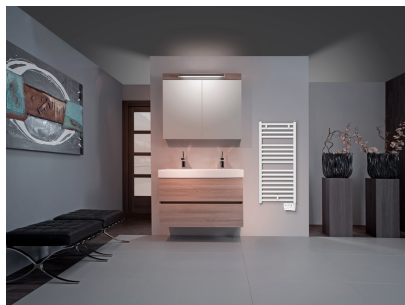

Product details

1 x Flores C E, elektrische badkamerradiator

- Geïntegreerde bediening via *advanced thermostat* (altijd wit)
- Wandconsoles zijn inbegrepen

Afmetingen en vermogens

Radson Flores C E (gebogen buizen, ovale verticale collectoren);

Type vermogen <i>warmteafgifte</i>	hoogte B (mm) <i>verticaal</i>	hoogte J (mm) <i>incl. bediening</i>	lengte C (mm) <i>horizontaal</i>
FLEDC0505EL 300 W	547	634	500
FLEDC0508EL 500 W	862	949	500
FLEDC0512EL 750 W	1222	1309	500
FLEDC0615EL 1000 W	1537	1624	600