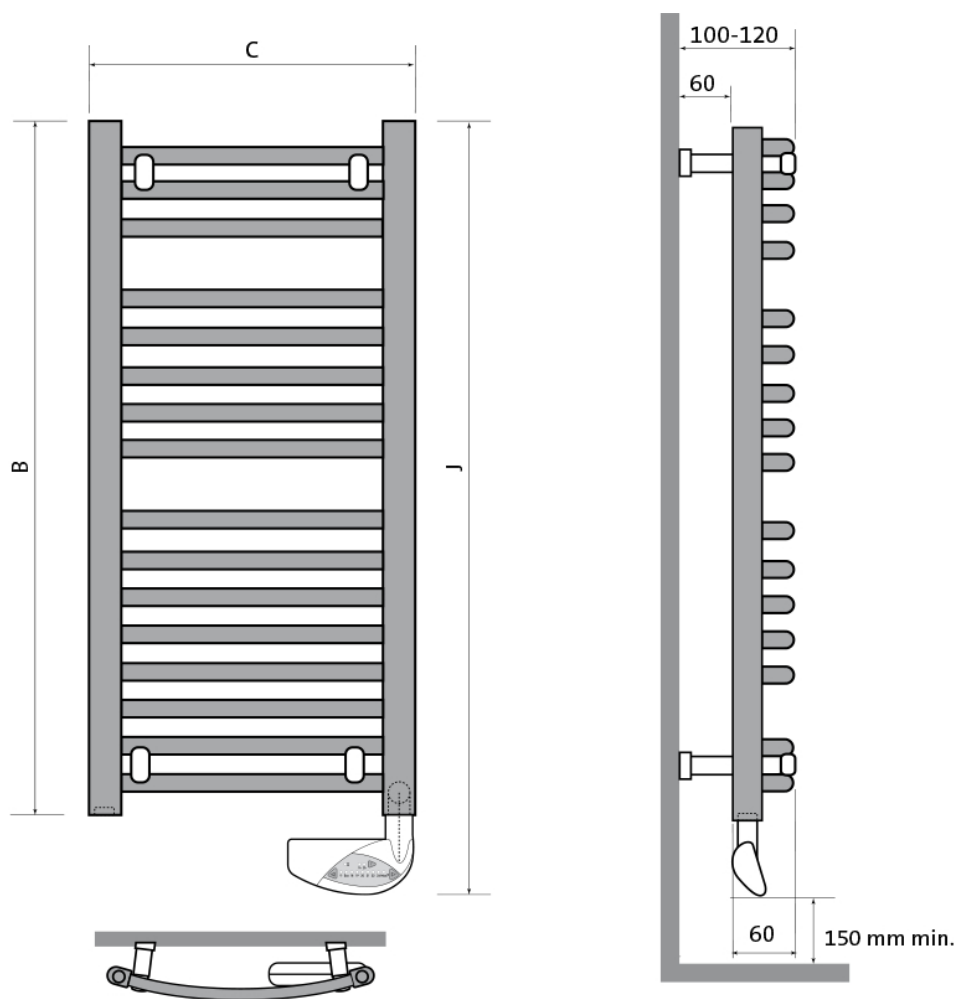

## Afmetingen en vermogens

Radson Flores C E (gebogen buizen, ovale verticale collectoren);

Type vermogen  <i>warmteafgifte</i>	hoogte B (mm)  <i>verticaal</i>	hoogte J (mm)  <i>incl. bediening</i>	lengte C (mm)  <i>horizontaal</i>
FLEDC0505EL 300 W	547	634	500
FLEDC0508EL 500 W	862	949	500
FLEDC0512EL 750 W	1222	1309	500
FLEDC0615EL 1000 W	1537	1624	600