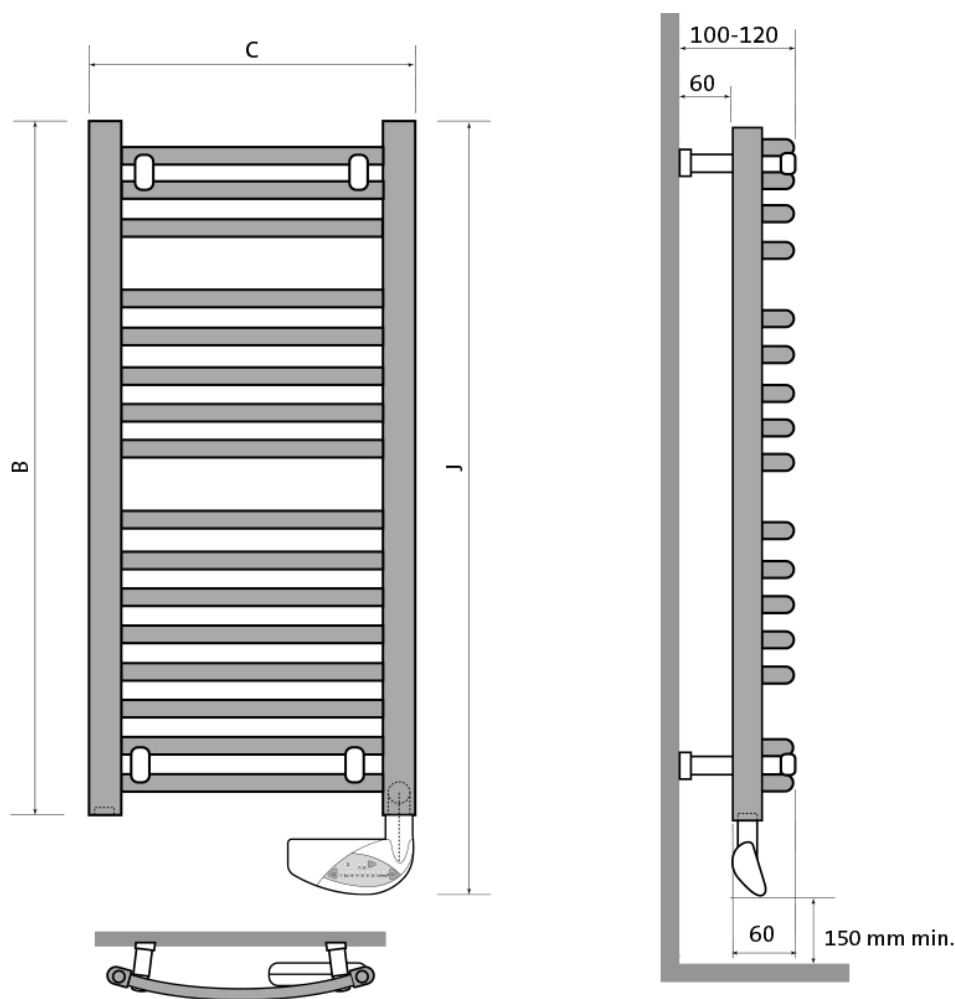

## Product details

1 x Flores C E, elektrische badkamerradiator

- Geïntegreerde bediening via *advanced thermostat* (altijd wit)
- Wandconsoles zijn inbegrepen

## Afmetingen en vermogens

Radson Flores C E (gebogen buizen, ovale verticale collectoren);

Type vermogen  warmteafgifte	hoogte B (mm)  <i>verticaal</i>	hoogte J (mm)  <i>incl. bediening</i>	lengte C (mm)  <i>horizontaal</i>
FLEDC0505EL 300 W	547	634	500
FLEDC0508EL 500 W	862	949	500
FLEDC0512EL 750 W	1222	1309	500
FLEDC0615EL 1000 W	1537	1624	600

### Specificaties

Flores C E badkamerradiatoren bestaan uit ronde gebogen stalen buizen met een

diameter van 22mm, die worden gelast tussen de "D"-vormige collectoren van 40mm x 30mm.

**Aansluiting en bediening**