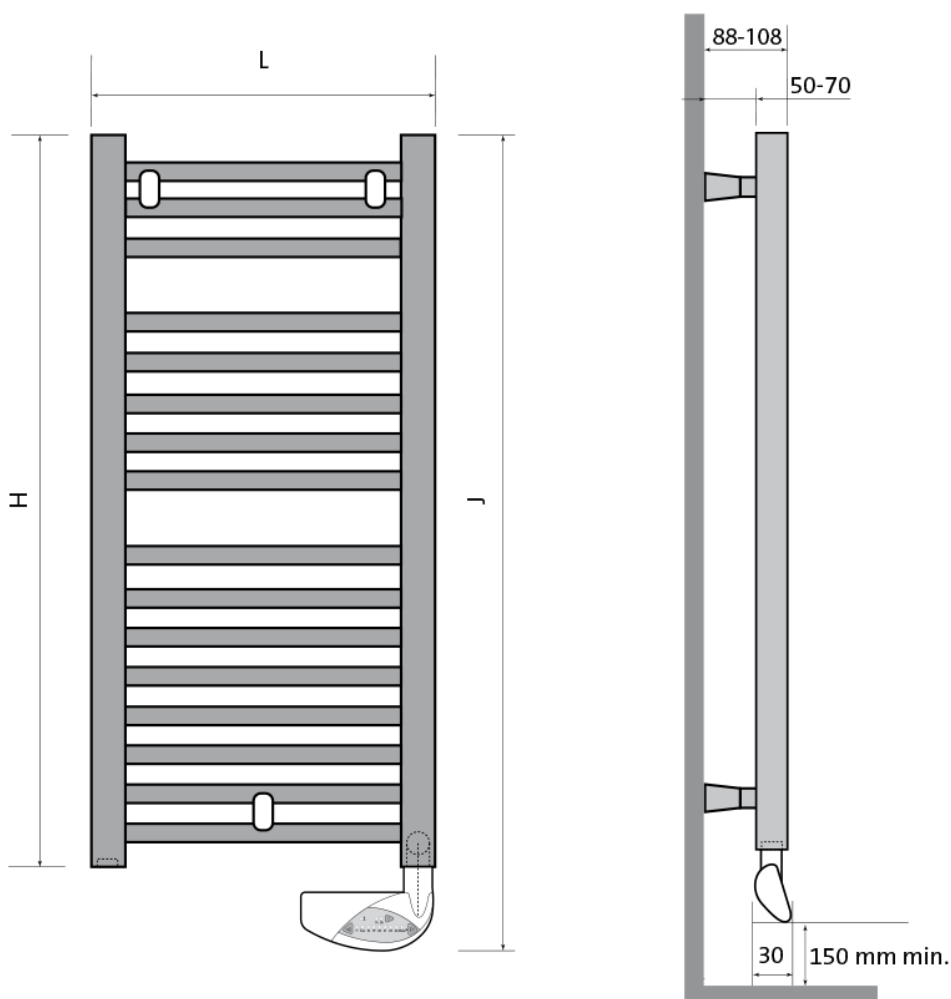

Product details

1 x Flores E, elektrische badkamerradiator

- Geïntegreerde bediening via *advanced thermostat* (altijd wit)
- Wandconsoles zijn inbegrepen

Afmetingen en vermogens

Radson Flores E;

Type vermogen	hoogte H (mm) <i>verticaal</i>	hoogte J (mm) <i>incl. bediening</i>	lengte L (mm) <i>horizontaal</i>
<i>warmteafgifte</i>			
FLED0505EL 300 W	547	638	500
FLED0508EL 500 W	862	953	500
FLED0512EL 750 W	1222	1313	500
FLED0615EL 1000 W	1537	1628	600

FLED0715EL 1250 W	1537	1628	750
FLED0518EL 1000 W	1807	1898	500
FLED0618EL 1250 W	1807	1898	600
FLED0718EL 1500 W	1807	1898	750

Montage elektrische radiator

Elektrische radiatoren kunnen aan de muur worden bevestigd met de meegeleverde wandconsoles. Deze consoles worden tussen de buizen geklemd. De radiator dient ten minste 50mm van de wand te worden opgehangen en ten minste 150mm vanaf de vloer (houd hierbij rekening met de thermostaatbediening aan de onderzijde van de radiator).

Extra Informatie

- Radiator met warmtegeleidende vloeistof
- Vervaardigd uit corrosiebestendig staal
- Geïntegreerde thermostaat-bediening
 - Rechte buizen, ovale verticale collectoren
- Wandconsoles zijn inbegrepen
- Standaardkleur is RAL 9016 (Verkeerswit)

Specificaties

Flores E badkamerradiatoren bestaan uit ronde rechte stalen buizen met een diameter van 22mm, die worden gelast tussen de "D"-vormige collectoren van 40mm x 30mm.

Aansluiting en bediening

Aansluiting via geaard stopcontact.