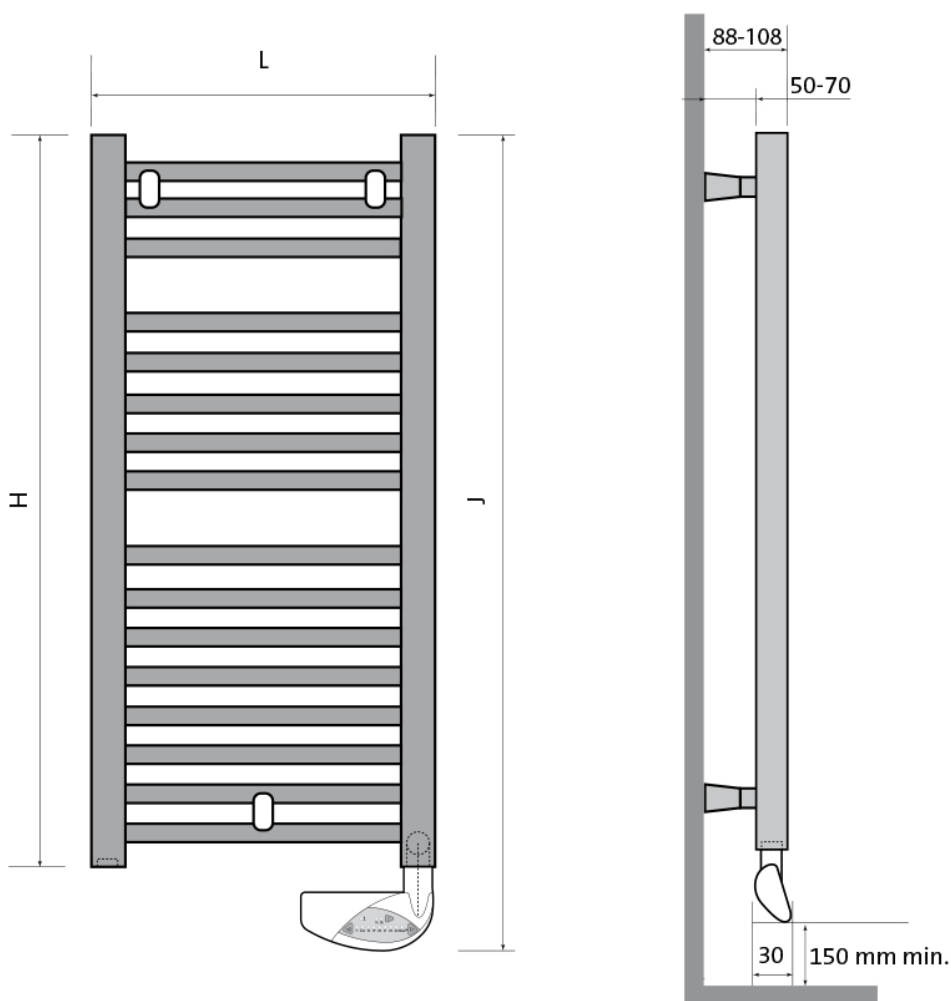

Product details

1 x Flores E, elektrische badkamerradiator

- Geïntegreerde bediening via *advanced thermostat* (altijd wit)
- Wandconsoles zijn inbegrepen

Afmetingen en vermogens

Radson Flores E;

Type vermogen	hoogte H (mm) <i>verticaal</i>	hoogte J (mm) <i>incl. bediening</i>	lengte L (mm) <i>horizontaal</i>
<i>warmteafgifte</i>			
FLED0505EL 300 W	547	638	500
FLED0508EL 500 W	862	953	500
FLED0512EL 750 W	1222	1313	500
FLED0615EL 1000 W	1537	1628	600

FLED0715EL 1250 W	1537	1628	750
FLED0518EL 1000 W	1807	1898	500
FLED0618EL 1250 W	1807	1898	600
FLED0718EL 1500 W	1807	1898	750

Montage elektrische radiator

Elektrische radiatoren kunnen aan de muur worden bevestigd met de meegeleverde wandconsoles. Deze consoles worden tussen de buizen geklemd. De radiator dient ten minste 50mm van de wand te worden opgehangen en ten minste 150mm vanaf de vloer (houd hierbij rekening met de thermostaatbediening aan de onderzijde van de radiator).

Extra Informatie

- Radiator met warmtegeleidende vloeistof
- Vervaardigd uit corrosiebestendig staal
- Geïntegreerde thermostaat-bediening
 - Rechte buizen, ovale verticale collectoren
- Wandconsoles zijn inbegrepen
- Standaardkleur is RAL 9016 (Verkeerswit)

Specificaties

Flores E badkamerradiatoren bestaan uit ronde rechte stalen buizen met een diameter van 22mm, die worden gelast tussen de "D"-vormige collectoren van 40mm x 30mm.

Aansluiting en bediening

Aansluiting via geaard stopcontact.