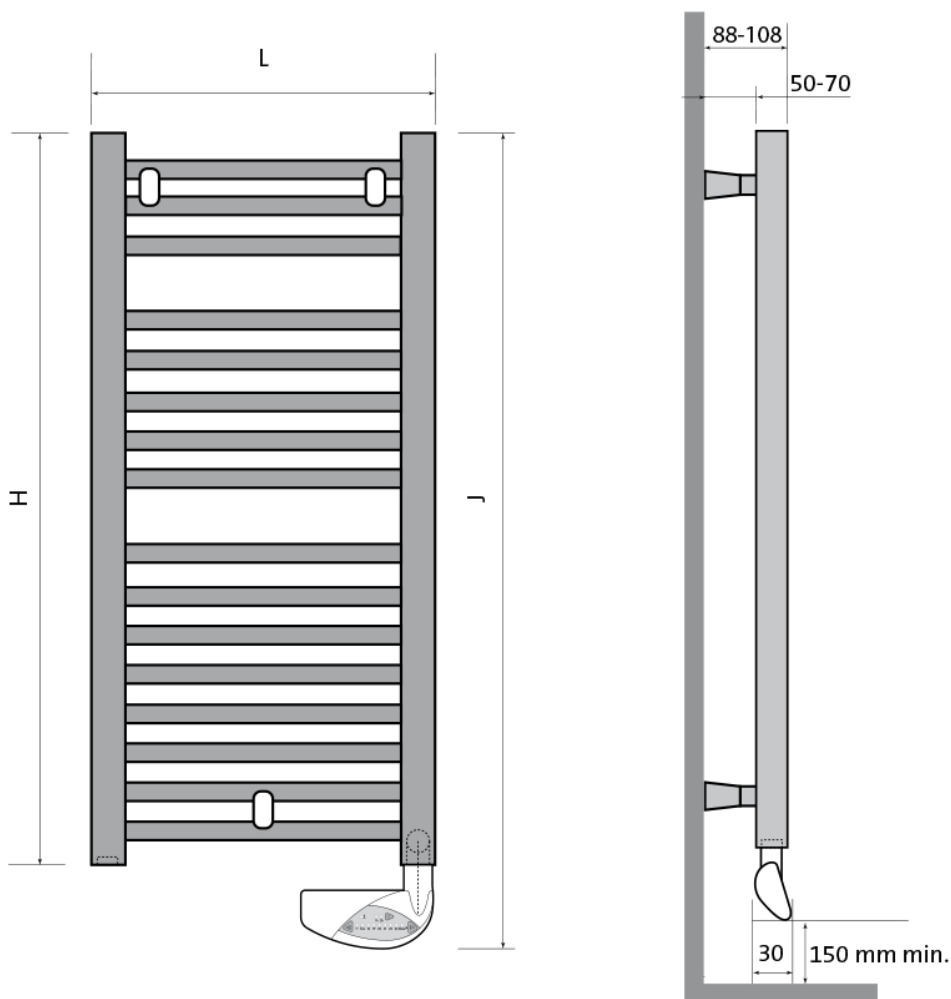

Product details

1 x Flores E, elektrische badkamerradiator

- Geïntegreerde bediening via *advanced thermostat* (altijd wit)
- Wandconsoles zijn inbegrepen

Afmetingen en vermogens

Radson Flores E;

Type vermogen <i>warmteafgifte</i>	hoogte H (mm) <i>verticaal</i>	hoogte J (mm) <i>incl. bediening</i>	lengte L (mm) <i>horizontaal</i>
FLED0505EL 300 W	547	638	500
FLED0508EL 500 W	862	953	500
FLED0512EL 750 W	1222	1313	500
FLED0615EL 1000 W	1537	1628	600

FLED0715EL 1250 W	1537	1628	750
FLED0518EL 1000 W	1807	1898	500
FLED0618EL 1250 W	1807	1898	600
FLED0718EL 1500 W	1807	1898	750

Montage elektrische radiator

Elektrische radiatoren kunnen aan de muur worden bevestigd met de meegeleverde wandconsoles. Deze consoles worden tussen de buizen geklemd. De radiator dient ten minste 50mm van de wand te worden opgehangen en ten minste 150mm vanaf de vloer (houd hierbij rekening met de thermostaatbediening aan de onderzijde van de radiator).

Extra Informatie

- Radiator met warmtegeleidende vloeistof
- Vervaardigd uit corrosiebestendig staal
- Geïntegreerde thermostaat-bediening
- Rechte buizen, ovale verticale collectoren
- Wandconsoles zijn inbegrepen
- Standaardkleur is RAL 9016 (Verkeerswit)

Specificaties

Flores E badkamerradiatoren bestaan uit ronde rechte stalen buizen met een diameter van 22mm, die worden gelast tussen de "D"-vormige collectoren van 40mm x 30mm.

Aansluiting en bediening

Aansluiting via geaard stopcontact.