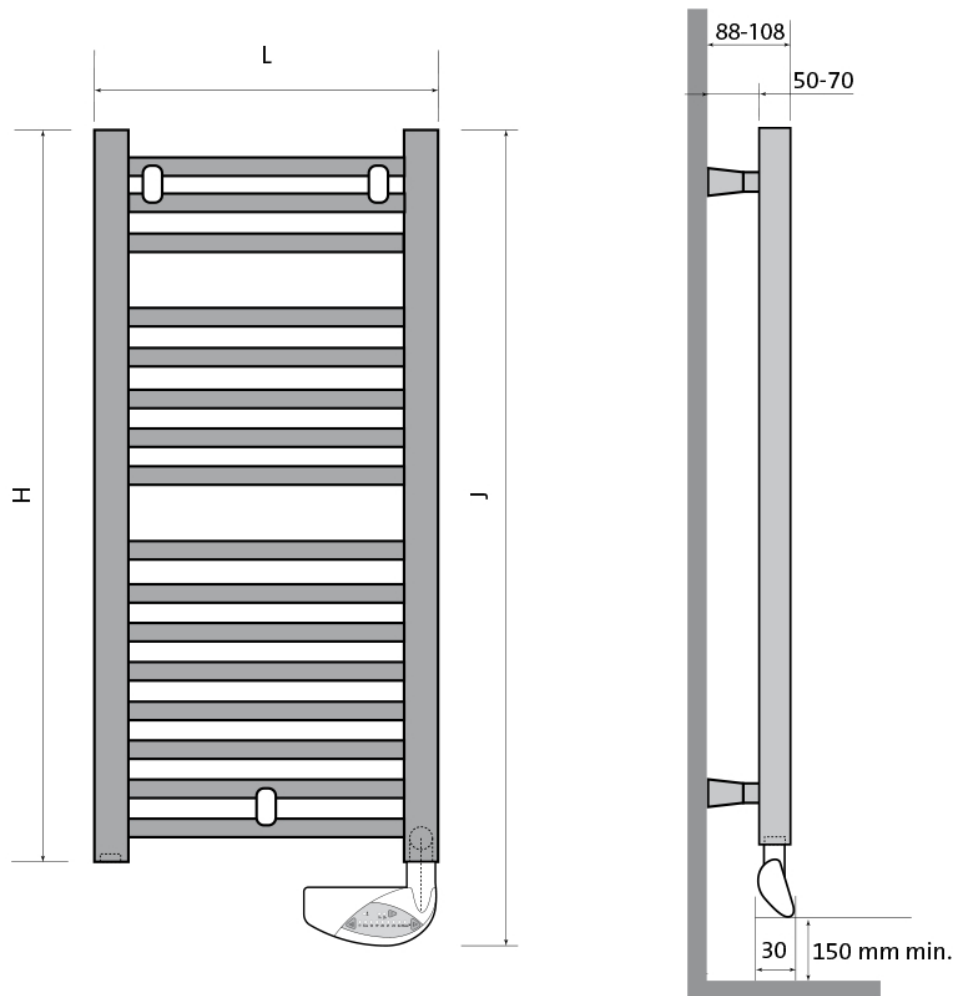

Product details

1 x Flores E, elektrische badkamerradiator

- Geïntegreerde bediening via *advanced thermostat* (altijd wit)
- Wandconsoles zijn inbegrepen

Afmetingen en vermogens

Radson Flores E;

Type vermogen	hoogte H (mm) <i>verticaal</i>	hoogte J (mm) <i>incl. bediening</i>	lengte L (mm) <i>horizontaal</i>
<i>warmteafgifte</i>			
FLED0505EL 300 W	547	638	500
FLED0508EL 500 W	862	953	500
FLED0512EL 750 W	1222	1313	500
FLED0615EL 1000 W	1537	1628	600

FLED0715EL 1250 W	1537	1628	750
FLED0518EL 1000 W	1807	1898	500
FLED0618EL 1250 W	1807	1898	600
FLED0718EL 1500 W	1807	1898	750

Montage elektrische radiator

Elektrische radiatoren kunnen aan de muur worden bevestigd met de meegeleverde wandconsoles. Deze consoles worden tussen de buizen geklemd. De radiator dient ten minste 50mm van de wand te worden opgehangen en ten minste 150mm vanaf de vloer (houd hierbij rekening met de thermostaatbediening aan de onderzijde van de radiator).

Extra Informatie

- Radiator met warmtegeleidende vloeistof
- Vervaardigd uit corrosiebestendig staal
- Geïntegreerde thermostaat-bediening
 - Rechte buizen, ovale verticale collectoren
- Wandconsoles zijn inbegrepen
- Standaardkleur is RAL 9016 (Verkeerswit)

Specificaties

Flores E badkamerradiatoren bestaan uit ronde rechte stalen buizen met een diameter van 22mm, die worden gelast tussen de "D"-vormige collectoren van 40mm x 30mm.

Aansluiting en bediening

Aansluiting via geaard stopcontact.