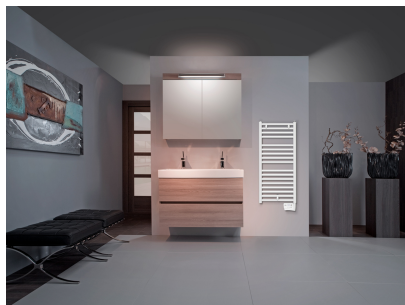

Product details

1 x Flores E, elektrische badkamerradiator

- Geïntegreerde bediening via *advanced thermostat* (altijd wit)
- Wandconsoles zijn inbegrepen

Afmetingen en vermogens

Radson Flores E;

Type vermogen	hoogte H (mm) <i>verticaal</i>	hoogte J (mm) <i>incl. bediening</i>	lengte L (mm) <i>horizontaal</i>
<i>warmteafgifte</i>			
FLED0505EL 300 W	547	638	500
FLED0508EL 500 W	862	953	500
FLED0512EL 750 W	1222	1313	500
FLED0615EL 1000 W	1537	1628	600

FLED0715EL 1250 W	1537	1628	750
FLED0518EL 1000 W	1807	1898	500
FLED0618EL 1250 W	1807	1898	600
FLED0718EL 1500 W	1807	1898	750

Montage elektrische radiator

Elektrische radiatoren kunnen aan de muur worden bevestigd met de meegeleverde wandconsoles. Deze consoles worden tussen de buizen geklemd. De radiator dient ten minste 50mm van de wand te worden opgehangen en ten minste 150mm vanaf de vloer (houd hierbij rekening met de thermostaatbediening aan de onderzijde van de radiator).

Extra Informatie

- Radiator met warmtegeleidende vloeistof
 - Vervaardigd uit corrosiebestendig staal
 - Geïntegreerde thermostaat-bediening
 - Rechte buizen, ovale verticale collectoren
 - Wandconsoles zijn inbegrepen
 - Standaardkleur is RAL 9016 (Verkeerswit)
-

De fijne, ronde buizen van de Flores E houden de badkamer warm en comfortabel, en bieden volop handdoekruimte. De radiator beschikt over een volledig programmeerbaar temperatuurbereik.

De radiatoren beschikken over IP44-beschermingsklasse en zijn bovendien in overeenstemming met de Europese richtlijn 2004/108/EG (CE-markering op alle toestellen).