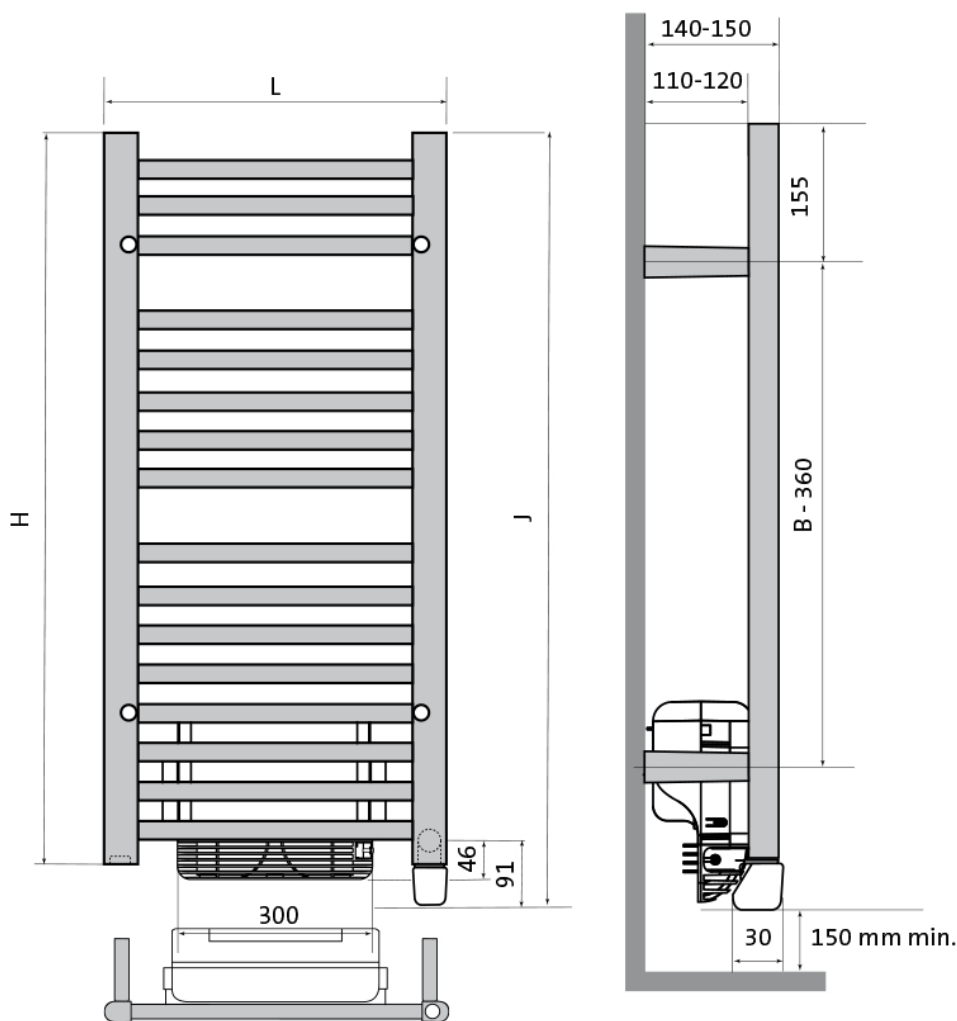

Product details

1 x Flores E T, elektrische badkamerradiator

- Aansturing via RF Controller
- Voorzien van PTC Blower
- Wandconsoles zijn inbegrepen

Afmetingen en vermogens

Radson Flores E T;

Type vermogen	hoogte H (mm) <i>verticaal</i>	hoogte J (mm) <i>incl. bediening</i>	lengte L (mm) <i>horizontaal</i>
<i>warmteafgifte</i>			
FLED0505ELT 1250 W	547	638	500
FLED0508ELT 1450 W	862	953	500
FLED0512ELT 1700 W	1222	1313	500
FLED0615ELT	1537	1628	600

1950 W FLED0715ELT	1537	1628	750
2200 W FLED0518ELT	1807	1898	500
1950 W FLED0618ELT	1807	1898	600
2200 W FLED0718ELT	1807	1898	750
2450 W			

Montage elektrische radiator

Elektrische radiatoren kunnen aan de muur worden bevestigd met de meegeleverde wandconsoles. Deze consoles worden tussen de buizen geklemd. De radiator dient ten minste 50mm van de wand te worden opgehangen en ten minste 150mm vanaf de vloer (houd hierbij rekening met de thermostaatbediening aan de onderzijde van de radiator).

Extra Informatie

- Radiator met warmtegeleidende vloeistof
- Vervaardigd uit corrosiebestendig staal
- Voorzien van PTC Blower (turbo)
PTC = Positieve Temperatuur Coëfficiënt
- Aansturing via RF Controller
- Rechte buizen, ovale verticale collectoren
- Wandconsoles zijn inbegrepen
- Standaardkleur is RAL 9016 (Verkeerswit)

Specificaties

Flores E T badkamerradiatoren bestaan uit ronde rechte stalen buizen met een diameter van 22mm, die worden gelast tussen de "D"-vormige collectoren van 40mm x 30mm.

Aansluiting en bediening