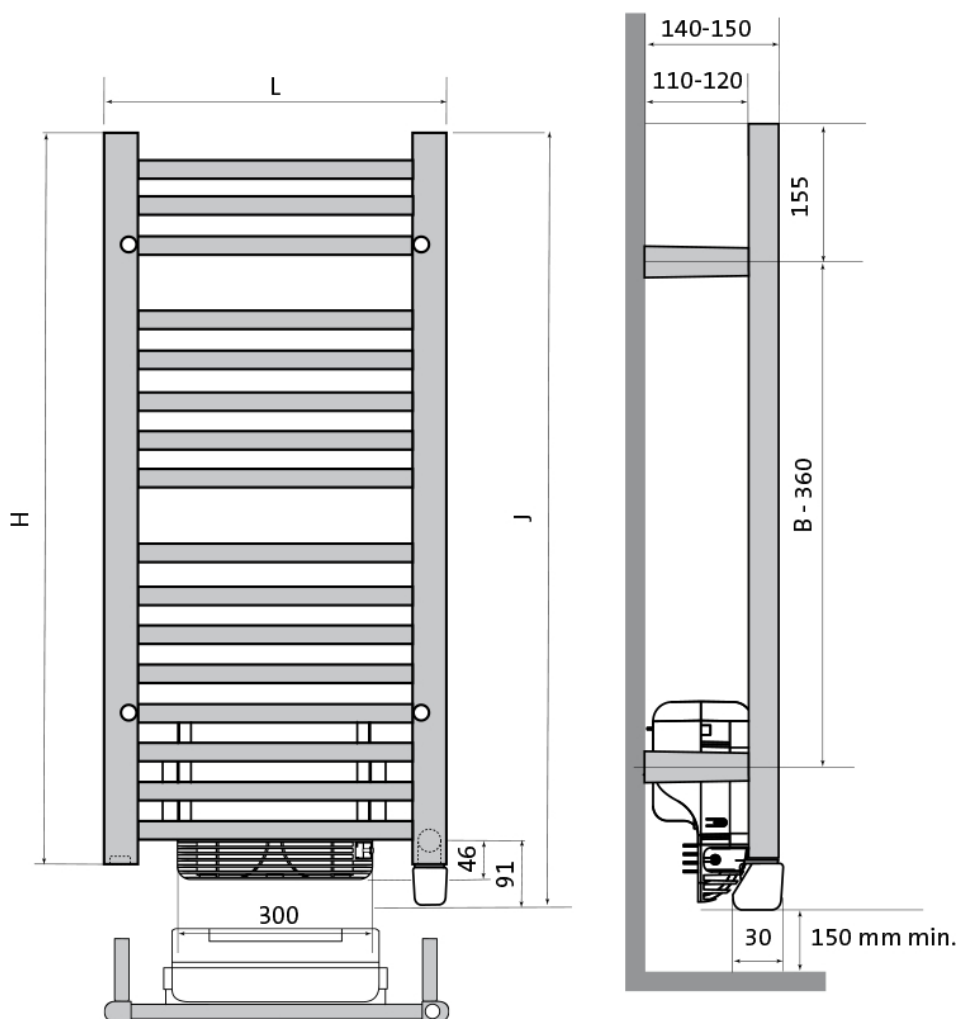

Product details

1 x Flores E T, elektrische badkamerradiator

- Aansturing via RF Controller
- Voorzien van PTC Blower
- Wandconsoles zijn inbegrepen

Afmetingen en vermogens

Radson Flores E T;

Type vermogen	hoogte H (mm) <i>verticaal</i>	hoogte J (mm) <i>incl. bediening</i>	lengte L (mm) <i>horizontaal</i>
<i>warmteafgifte</i>			
FLED0505ELT 1250 W	547	638	500
FLED0508ELT 1450 W	862	953	500
FLED0512ELT 1700 W	1222	1313	500
FLED0615ELT	1537	1628	600

1950 W FLED0715ELT	1537	1628	750
2200 W FLED0518ELT	1807	1898	500
1950 W FLED0618ELT	1807	1898	600
2200 W FLED0718ELT	1807	1898	750
2450 W			

Montage elektrische radiator

Elektrische radiatoren kunnen aan de muur worden bevestigd met de meegeleverde wandconsoles. Deze consoles worden tussen de buizen geklemd. De radiator dient ten minste 50mm van de wand te worden opgehangen en ten minste 150mm vanaf de vloer (houd hierbij rekening met de thermostaatbediening aan de onderzijde van de radiator).

Extra Informatie

- Radiator met warmtegeleidende vloeistof
- Vervaardigd uit corrosiebestendig staal
- Voorzien van PTC Blower (turbo)
PTC = Positieve Temperatuur Coëfficiënt
- Aansturing via RF Controller
- Rechte buizen, ovale verticale collectoren
- Wandconsoles zijn inbegrepen
- Standaardkleur is RAL 9016 (Verkeerswit)

Specificaties

Flores E T badkamerradiatoren bestaan uit ronde rechte stalen buizen met een diameter van 22mm, die worden gelast tussen de "D"-vormige collectoren van 40mm x 30mm.

Aansluiting en bediening