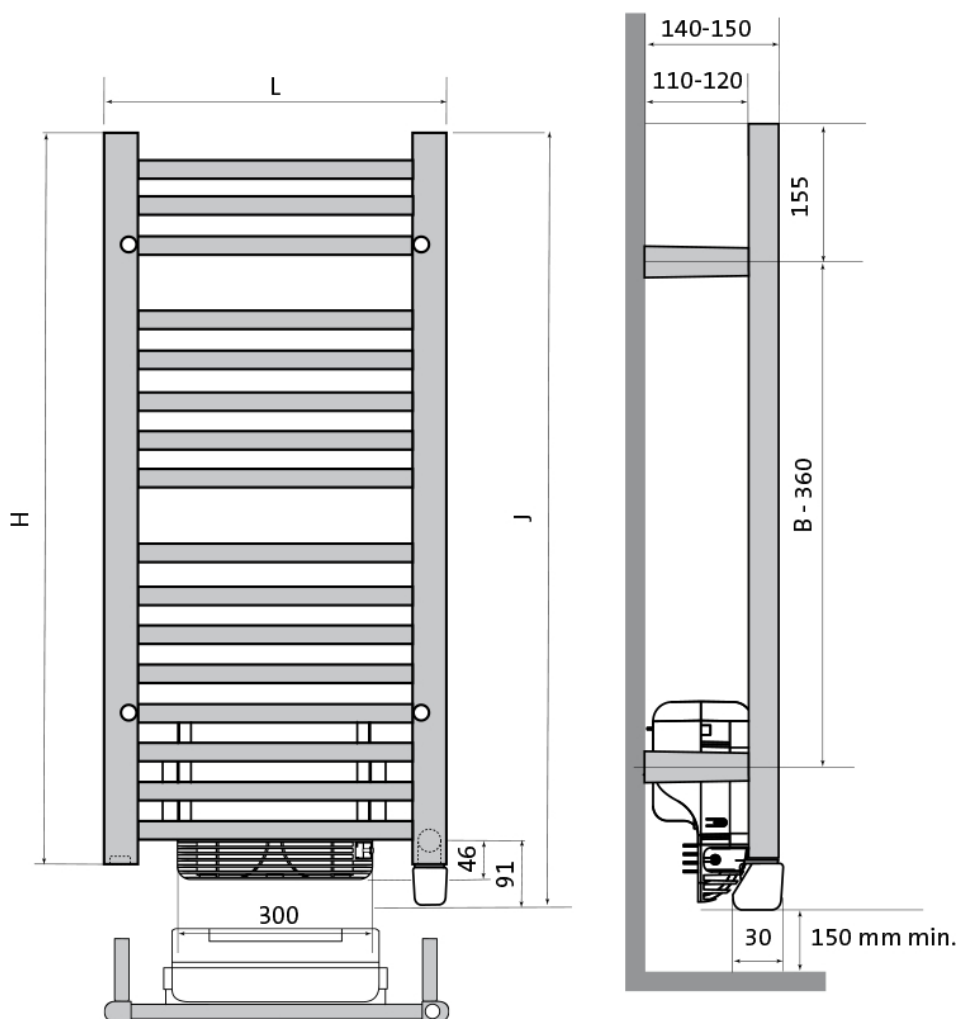

Product details

1 x Flores E T, elektrische badkamerradiator

- Aansturing via RF Controller
- Voorzien van PTC Blower
- Wandconsoles zijn inbegrepen

Afmetingen en vermogens

Radson Flores E T;

Type vermogen	hoogte H (mm) <i>verticaal</i>	hoogte J (mm) <i>incl. bediening</i>	lengte L (mm) <i>horizontaal</i>
<i>warmteafgifte</i>			
FLED0505ELT 1250 W	547	638	500
FLED0508ELT 1450 W	862	953	500
FLED0512ELT 1700 W	1222	1313	500
FLED0615ELT	1537	1628	600

1950 W FLED0715ELT	1537	1628	750
2200 W FLED0518ELT	1807	1898	500
1950 W FLED0618ELT	1807	1898	600
2200 W FLED0718ELT	1807	1898	750
2450 W			

Montage elektrische radiator

Elektrische radiatoren kunnen aan de muur worden bevestigd met de meegeleverde wandconsoles. Deze consoles worden tussen de buizen geklemd. De radiator dient ten minste 50mm van de wand te worden opgehangen en ten minste 150mm vanaf de vloer (houd hierbij rekening met de thermostaatbediening aan de onderzijde van de radiator).

Extra Informatie

- Radiator met warmtegeleidende vloeistof
 - Vervaardigd uit corrosiebestendig staal
 - Voorzien van PTC Blower (turbo)
- PTC = Positieve Temperatuur Coëfficiënt
- Aansturing via RF Controller
 - Rechte buizen, ovale verticale collectoren
 - Wandconsoles zijn inbegrepen
 - Standaardkleur is RAL 9016 (Verkeerswit)

Specificaties

Flores E T badkamerradiatoren bestaan uit ronde rechte stalen buizen met een diameter van 22mm, die worden gelast tussen de "D"-vormige collectoren van 40mm x 30mm.

Aansluiting en bediening