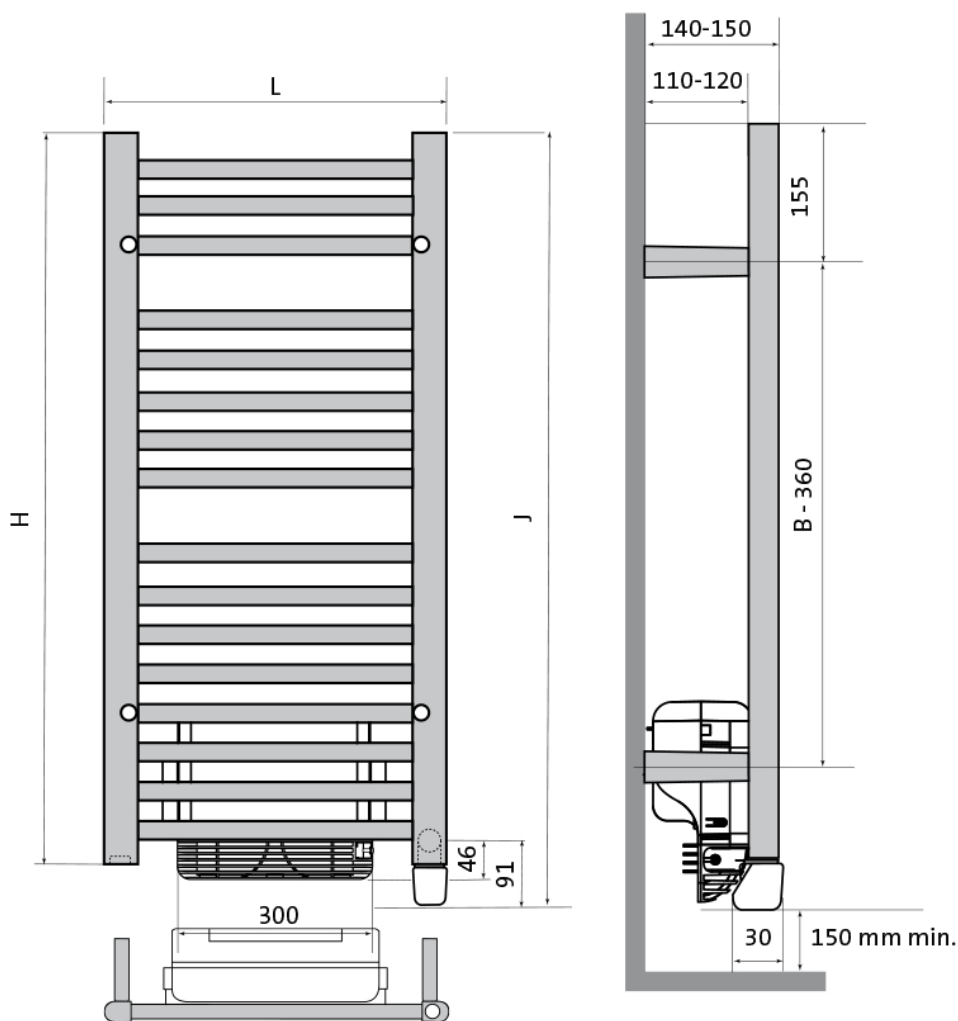

## Product details

1 x Flores E T, elektrische badkamerradiator

- Aansturing via RF Controller
- Voorzien van PTC Blower
- Wandconsoles zijn inbegrepen

## Afmetingen en vermogens

Radson Flores E T;

Type vermogen	hoogte H (mm) <i>verticaal</i>	hoogte J (mm) <i>incl. bediening</i>	lengte L (mm) <i>horizontaal</i>
<i>warmteafgifte</i>			
FLED0505ELT 1250 W	547	638	500
FLED0508ELT 1450 W	862	953	500
FLED0512ELT 1700 W	1222	1313	500
FLED0615ELT	1537	1628	600