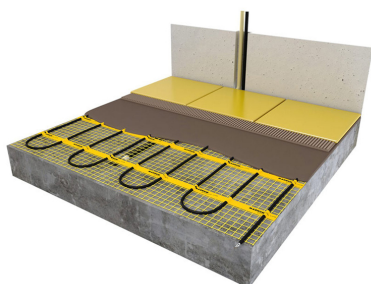

Product details

1 x Losse verwarmingsmat, verkrijgbaar in diverse afmetingen

1 x Flexibele buis voor de vloersensor

- Uitgebreide installatievoorschriften

- Controle Checkkaart voor de installatie

Naast losse verwarmingsmatten in diverse afmetingen zijn er ook complete voordeel-sets met Remote Control WiFi Klokthermostaat beschikbaar.

Benodigde elektrische mat berekenen

Ga bij het bepalen van de benodigde elektrische mat altijd uit van het vrije (netto-) te verwarmen oppervlak. Zo worden de matten bijvoorbeeld niet onder vaste delen als badkuipen en/of douchebakken gelegd. Wanneer een badkamer van 3m x 2m (6m²) is voorzien van een bad van 1m x 2m dan haalt u deze van het totaaloppervlak af en de benodigde mat zal in dit geval 4m² zijn bij gebruik als vloerverwarming.

Installatie MAGNUM elektrische vloerverwarmingsmat

Om de MAGNUM-Mat passend te maken, knipt u de webbing door en vervolgens voorziet u het gehele te verwarmen oppervlak van elektrische verwarming. Zorg ervoor dat u altijd alleen de webbing doorknipt, want de elektrische kabel dient altijd in zijn geheel verwerkt te worden en mag **nooit** worden ingeknipt.