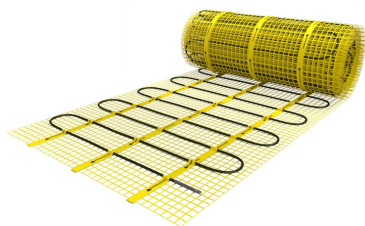

Product details

1 x Losse verwarmingsmat, verkrijgbaar in diverse afmetingen

1 x Flexibele buis voor de vloersensor

- Uitgebreide installatievoorschriften

- Controle Checkkaart voor de installatie

Naast losse verwarmingsmatten in diverse afmetingen zijn er ook complete voordeel-sets met Remote Control WiFi Klokthermostaat beschikbaar.

Benodigde elektrische mat berekenen

Ga bij het bepalen van de benodigde elektrische mat altijd uit van het vrije (netto-) te verwarmen oppervlak. Zo worden de matten bijvoorbeeld niet onder vaste delen als badkuipen en/of douchebakken gelegd. Wanneer een badkamer van 3m x 2m (6m²) is voorzien van een bad van 1m x 2m dan haalt u deze van het totaaloppervlak af en de benodigde mat zal in dit geval 4m² zijn bij gebruik als vloerverwarming.

Installatie MAGNUM elektrische vloerverwarmingsmat

Om de MAGNUM-Mat passend te maken, knipt u de webbing door en vervolgens voorziet u het gehele te verwarmen oppervlak van elektrische verwarming. Zorg ervoor dat u altijd alleen de webbing doorknipt, want de elektrische kabel dient altijd in zijn geheel verwerkt te worden en mag **nooit** worden ingeknipt.

Extra Informatie

- Hele comfortabele manier van verwarmen
- Zeer snelle opwarmtijd
- Efficiënte en energiezuinige aansturing
- Geen hak-, breek of freeswerk nodig
- Direct te verwerken in tegellijm of egalisatielaag
- Toepasbaar als hoofd - of bijverwarming
- Eenvoudige installatie
- Eenvoudig in gebruik