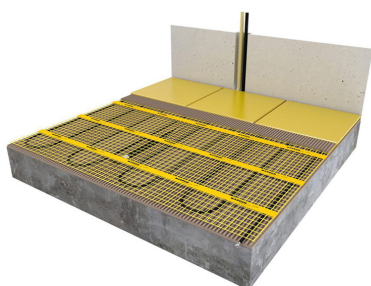

Product details

1 x Losse verwarmingsmat, verkrijgbaar in diverse afmetingen

1 x Flexibele buis voor de vloersensor

- Uitgebreide installatievoorschriften

- Controle Checkkaart voor de installatie

Naast losse verwarmingsmatten in diverse afmetingen zijn er ook complete voordeel-sets met Remote Control WiFi Klokthermostaat beschikbaar.

Benodigde elektrische mat berekenen

Ga bij het bepalen van de benodigde elektrische mat altijd uit van het vrije (netto-) te verwarmen oppervlak. Zo worden de matten bijvoorbeeld niet onder vaste delen als badkuipen en/of douchebakken gelegd. Wanneer een badkamer van 3m x 2m (6m²) is voorzien van een bad van 1m x 2m dan haalt u deze van het totaaloppervlak af en de benodigde mat zal in dit geval 4m² zijn bij gebruik als vloerverwarming.

Installatie MAGNUM elektrische vloerverwarmingsmat

Om de MAGNUM-Mat passend te maken, knipt u de webbing door en vervolgens voorziet u het gehele te verwarmen oppervlak van elektrische verwarming. Zorg ervoor dat u altijd alleen de webbing doorknipt, want de elektrische kabel dient altijd in zijn geheel verwerkt te worden en mag **nooit** worden ingeknipt.

Artikelnummer: 240075
EAN-code: 8717185495959

Technische details MAGNUM elektrische verwarmingsmat

De verwarmingskabel is gelijkmatig bevestigd op een glasvezelnet (met een lusafstand van ca. 10 cm). De isolatie van deze kabel is gemaakt van TEFLON en de beschermmantel is van PVC, daardoor is de verwarmingskabel zeer duurzaam en 100% waterdicht. Hierdoor zijn alle verwarmingsmatten geschikt voor installatie in geheel natte ruimtes. Daarnaast is de verwarmingskabel van deze mat voorzien van een unieke, blinde verbinding tussen verwarmings- en aansluitkabel.