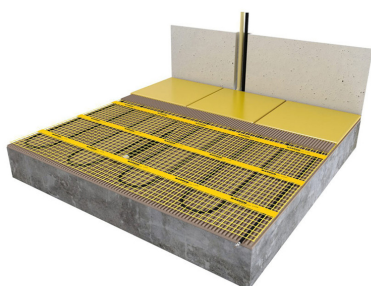

Product details

1 x Losse verwarmingsmat, verkrijgbaar in diverse afmetingen

1 x Flexibele buis voor de vloersensor

- Uitgebreide installatievoorschriften

- Controle Checkkaart voor de installatie

Naast losse verwarmingsmatten in diverse afmetingen zijn er ook complete voordeel-sets met Remote Control WiFi Klokthermostaat beschikbaar.

Benodigde elektrische mat berekenen

Ga bij het bepalen van de benodigde elektrische mat altijd uit van het vrije (netto-) te verwarmen oppervlak. Zo worden de matten bijvoorbeeld niet onder vaste delen als badkuipen en/of douchebakken gelegd. Wanneer een badkamer van 3m x 2m (6m²) is voorzien van een bad van 1m x 2m dan haalt u deze van het totaaloppervlak af en de benodigde mat zal in dit geval 4m² zijn bij gebruik als vloerverwarming.

Installatie MAGNUM elektrische vloerverwarmingsmat

Om de MAGNUM-Mat passend te maken, knipt u de webbing door en vervolgens voorziet u het gehele te verwarmen oppervlak van elektrische verwarming. Zorg ervoor dat u altijd alleen de webbing doorknipt, want de elektrische kabel dient altijd in zijn geheel verwerkt te worden en mag **nooit** worden ingeknipt.

Artikelnummer: 240201
EAN-code: 8717185492439

Technische details MAGNUM elektrische verwarmingsmat

De verwarmingskabel is gelijkmatig bevestigd op een glasvezelnet (met een lusafstand van ca. 10 cm). De isolatie van deze kabel is gemaakt van TEFLON en de beschermmantel is van PVC, daardoor is de verwarmingskabel zeer duurzaam en 100% waterdicht. Hierdoor zijn alle verwarmingsmatten geschikt voor installatie in geheel natte ruimtes. Daarnaast is de verwarmingskabel van deze mat voorzien van een unieke, blinde verbinding tussen verwarmings- en aansluitkabel.