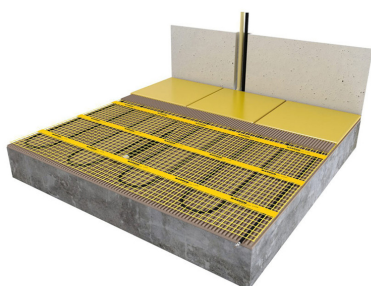

Product details

1 x Losse verwarmingsmat, verkrijgbaar in diverse afmetingen

1 x Flexibele buis voor de vloersensor

- Uitgebreide installatievoorschriften

- Controle Checkkaart voor de installatie

Naast losse verwarmingsmatten in diverse afmetingen zijn er ook complete voordeel-sets met Remote Control WiFi Klokthermostaat beschikbaar.

Benodigde elektrische mat berekenen

Ga bij het bepalen van de benodigde elektrische mat altijd uit van het vrije (netto-) te verwarmen oppervlak. Zo worden de matten bijvoorbeeld niet onder vaste delen als badkuipen en/of douchebakken gelegd. Wanneer een badkamer van 3m x 2m (6m²) is voorzien van een bad van 1m x 2m dan haalt u deze van het totaaloppervlak af en de benodigde mat zal in dit geval 4m² zijn bij gebruik als vloerverwarming.

Installatie MAGNUM elektrische vloerverwarmingsmat

Om de MAGNUM-Mat passend te maken, knipt u de webbing door en vervolgens voorziet u het gehele te verwarmen oppervlak van elektrische verwarming. Zorg ervoor dat u altijd alleen de webbing doorknipt, want de elektrische kabel dient altijd in zijn geheel verwerkt te worden en mag **nooit** worden ingeknipt.

Artikelnummer: 240301
EAN-code: 8717185492446

Technische details MAGNUM elektrische verwarmingsmat

De verwarmingskabel is gelijkmatig bevestigd op een glasvezelnet (met een lusafstand van ca. 10 cm). De isolatie van deze kabel is gemaakt van TEFLON en de beschermmantel is van PVC, daardoor is de verwarmingskabel zeer duurzaam en 100% waterdicht. Hierdoor zijn alle verwarmingsmatten geschikt voor installatie in geheel natte ruimtes. Daarnaast is de verwarmingskabel van deze mat voorzien van een unieke, blinde verbinding tussen verwarmings- en aansluitkabel.