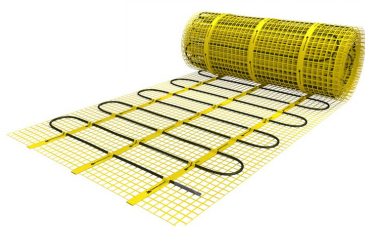

Product details

1 x Losse verwarmingsmat, verkrijgbaar in diverse afmetingen

1 x Flexibele buis voor de vloersensor

- Uitgebreide installatievoorschriften

- Controle Checkkaart voor de installatie

Naast losse verwarmingsmatten in diverse afmetingen zijn er ook complete voordeel-sets met Remote Control WiFi Klokthermostaat beschikbaar.

Benodigde elektrische mat berekenen

Ga bij het bepalen van de benodigde elektrische mat altijd uit van het vrije (netto-) te verwarmen oppervlak. Zo worden de matten bijvoorbeeld niet onder vaste delen als badkuipen en/of douchebakken gelegd. Wanneer een badkamer van 3m x 2m (6m²) is voorzien van een bad van 1m x 2m dan haalt u deze van het totaaloppervlak af en de benodigde mat zal in dit geval 4m² zijn bij gebruik als vloerverwarming.

Installatie MAGNUM elektrische vloerverwarmingsmat

Om de MAGNUM-Mat passend te maken, knipt u de webbing door en vervolgens voorziet u het gehele te verwarmen oppervlak van elektrische verwarming. Zorg ervoor dat u altijd alleen de webbing doorknipt, want de elektrische kabel dient altijd in zijn geheel verwerkt te worden en mag **nooit** worden ingeknipt.

Extra Informatie

- Hele comfortabele manier van verwarmen
- Zeer snelle opwarmtijd
- Efficiënte en energiezuinige aansturing
- Geen hak-, breek of freeswerk nodig
- Direct te verwerken in tegellijm of egalisatielaag
- Toepasbaar als hoofd - of bijverwarming
- Eenvoudige installatie
- Eenvoudig in gebruik