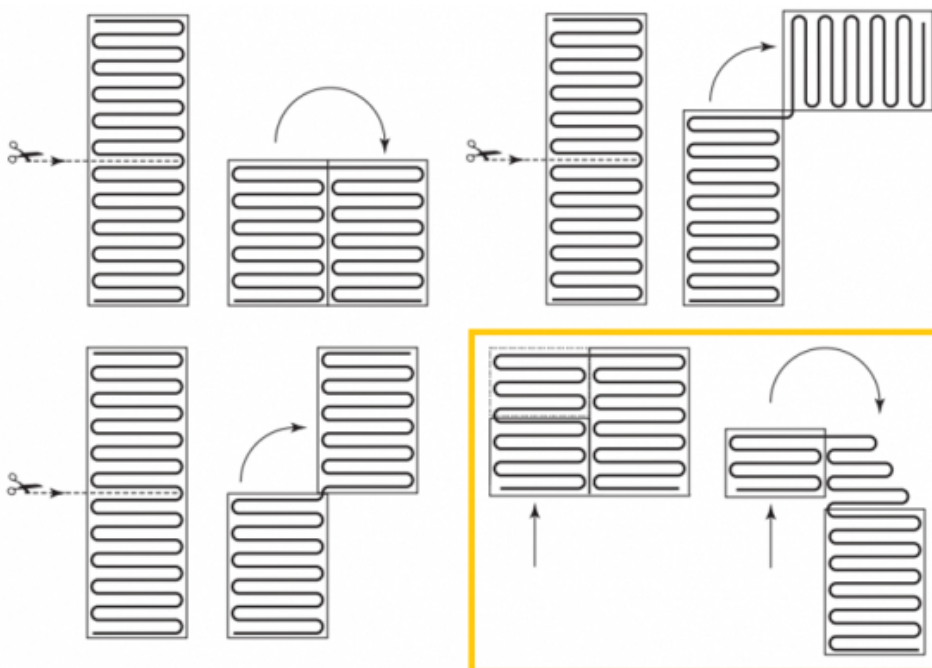

Product details

1 x Losse verwarmingsmat, verkrijgbaar in diverse afmetingen

1 x Flexibele buis voor de vloersensor

- Uitgebreide installatievoorschriften

- Controle Checkkaart voor de installatie

Naast losse verwarmingsmatten in diverse afmetingen zijn er ook complete voordeel-sets met Remote Control WiFi Klokthermostaat beschikbaar.

Benodigde elektrische mat berekenen

Ga bij het bepalen van de benodigde elektrische mat altijd uit van het vrije (netto-) te verwarmen oppervlak. Zo worden de matten bijvoorbeeld niet onder vaste delen als badkuipen en/of douchebakken gelegd. Wanneer een badkamer van 3m x 2m (6m²) is voorzien van een bad van 1m x 2m dan haalt u deze van het totaaloppervlak af en de benodigde mat zal in dit geval 4m² zijn bij gebruik als vloerverwarming.

Installatie MAGNUM elektrische vloerverwarmingsmat

Om de MAGNUM-Mat passend te maken, knipt u de webbing door en vervolgens voorziet u het gehele te verwarmen oppervlak van elektrische verwarming. Zorg ervoor dat u altijd alleen de webbing doorknipt, want de elektrische kabel dient altijd in zijn geheel verwerkt te worden en mag **nooit** worden ingeknipt.