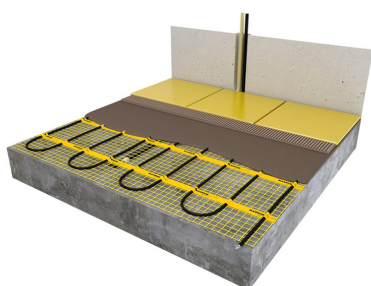

Product details

1 x Losse verwarmingsmat, verkrijgbaar in diverse afmetingen

1 x Flexibele buis voor de vloersensor

- Uitgebreide installatievoorschriften

- Controle Checkkaart voor de installatie

Naast losse verwarmingsmatten in diverse afmetingen zijn er ook complete voordeel-sets met Remote Control WiFi Klokthermostaat beschikbaar.

Benodigde elektrische mat berekenen

Ga bij het bepalen van de benodigde elektrische mat altijd uit van het vrije (netto-) te verwarmen oppervlak. Zo worden de matten bijvoorbeeld niet onder vaste delen als badkuipen en/of douchebakken gelegd. Wanneer een badkamer van 3m x 2m (6m²) is voorzien van een bad van 1m x 2m dan haalt u deze van het totaaloppervlak af en de benodigde mat zal in dit geval 4m² zijn bij gebruik als vloerverwarming.

Installatie MAGNUM elektrische vloerverwarmingsmat

Om de MAGNUM-Mat passend te maken, knipt u de webbing door en vervolgens voorziet u het gehele te verwarmen oppervlak van elektrische verwarming. Zorg ervoor dat u altijd alleen de webbing doorknipt, want de elektrische kabel dient altijd in zijn geheel verwerkt te worden en mag **nooit** worden ingeknipt.