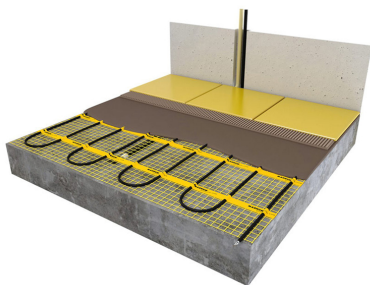

Product details

1 x Losse verwarmingsmat, verkrijgbaar in diverse afmetingen

1 x Flexibele buis voor de vloersensor

- Uitgebreide installatievoorschriften

- Controle Checkkaart voor de installatie

Naast losse verwarmingsmatten in diverse afmetingen zijn er ook complete voordeel-sets met Remote Control WiFi Klokthermostaat beschikbaar.

Benodigde elektrische mat berekenen

Ga bij het bepalen van de benodigde elektrische mat altijd uit van het vrije (netto-) te verwarmen oppervlak. Zo worden de matten bijvoorbeeld niet onder vaste delen als badkuipen en/of douchebakken gelegd. Wanneer een badkamer van 3m x 2m (6m²) is voorzien van een bad van 1m x 2m dan haalt u deze van het totaaloppervlak af en de benodigde mat zal in dit geval 4m² zijn bij gebruik als vloerverwarming.

Installatie MAGNUM elektrische vloerverwarmingsmat

Om de MAGNUM-Mat passend te maken, knipt u de webbing door en vervolgens voorziet u het gehele te verwarmen oppervlak van elektrische verwarming. Zorg ervoor dat u altijd alleen de webbing doorknipt, want de elektrische kabel dient altijd in zijn geheel verwerkt te worden en mag **nooit** worden ingeknipt.