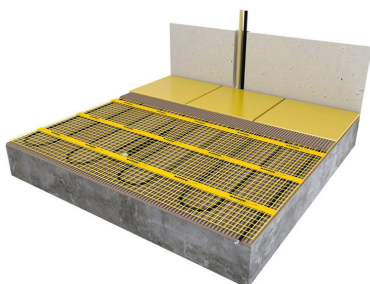

Product details

1 x Losse verwarmingsmat, verkrijgbaar in diverse afmetingen

1 x Flexibele buis voor de vloersensor

- Uitgebreide installatievoorschriften

- Controle Checkkaart voor de installatie

Naast losse verwarmingsmatten in diverse afmetingen zijn er ook complete voordeel-sets met Remote Control WiFi Klokthermostaat beschikbaar.

Benodigde elektrische mat berekenen

Ga bij het bepalen van de benodigde elektrische mat altijd uit van het vrije (netto-) te verwarmen oppervlak. Zo worden de matten bijvoorbeeld niet onder vaste delen als badkuipen en/of douchebakken gelegd. Wanneer een badkamer van 3m x 2m (6m²) is voorzien van een bad van 1m x 2m dan haalt u deze van het totaaloppervlak af en de benodigde mat zal in dit geval 4m² zijn bij gebruik als vloerverwarming.

Installatie MAGNUM elektrische vloerverwarmingsmat

Om de MAGNUM-Mat passend te maken, knipt u de webbing door en vervolgens voorziet u het gehele te verwarmen oppervlak van elektrische verwarming. Zorg ervoor dat u altijd alleen de webbing doorknipt, want de elektrische kabel dient altijd in zijn geheel verwerkt te worden en mag **nooit** worden ingeknipt.