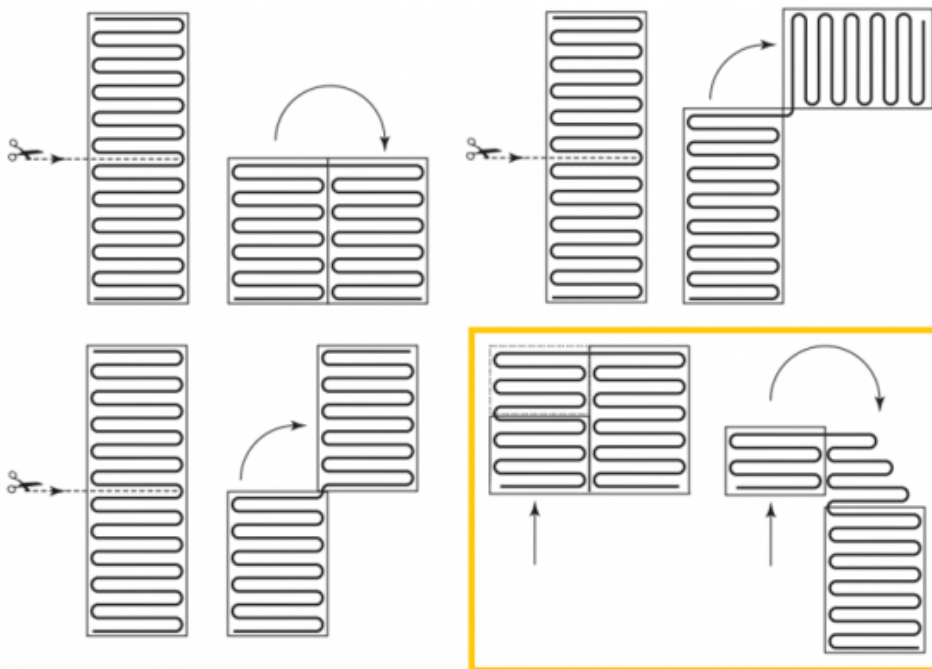

Product details

1 x Losse verwarmingsmat, verkrijgbaar in diverse afmetingen

1 x Flexibele buis voor de vloersensor

- Uitgebreide installatievoorschriften

- Controle Checkkaart voor de installatie

Naast losse verwarmingsmatten in diverse afmetingen zijn er ook complete voordeel-sets met Remote Control WiFi Klokthermostaat beschikbaar.

Benodigde elektrische mat berekenen

Ga bij het bepalen van de benodigde elektrische mat altijd uit van het vrije (netto-) te verwarmen oppervlak. Zo worden de matten bijvoorbeeld niet onder vaste delen als badkuipen en/of douchebakken gelegd. Wanneer een badkamer van 3m x 2m (6m²) is voorzien van een bad van 1m x 2m dan haalt u deze van het totaaloppervlak af en de benodigde mat zal in dit geval 4m² zijn bij gebruik als vloerverwarming.

Installatie MAGNUM elektrische vloerverwarmingsmat

Om de MAGNUM-Mat passend te maken, knipt u de webbing door en vervolgens voorziet u het gehele te verwarmen oppervlak van elektrische verwarming. Zorg ervoor dat u altijd alleen de webbing doorknipt, want de elektrische kabel dient altijd in zijn geheel verwerkt te worden en mag **nooit** worden ingeknipt.