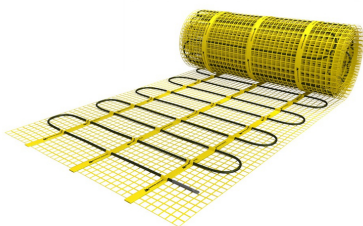

Product details

1 x Losse verwarmingsmat, verkrijgbaar in diverse afmetingen

1 x Flexibele buis voor de vloersensor

- Uitgebreide installatievoorschriften

- Controle Checkkaart voor de installatie

Naast losse verwarmingsmatten in diverse afmetingen zijn er ook complete voordeel-sets met Remote Control WiFi Klokthermostaat beschikbaar.

Benodigde elektrische mat berekenen

Ga bij het bepalen van de benodigde elektrische mat altijd uit van het vrije (netto-) te verwarmen oppervlak. Zo worden de matten bijvoorbeeld niet onder vaste delen als badkuipen en/of douchebakken gelegd. Wanneer een badkamer van 3m x 2m (6m²) is voorzien van een bad van 1m x 2m dan haalt u deze van het totaaloppervlak af en de benodigde mat zal in dit geval 4m² zijn bij gebruik als vloerverwarming.

Installatie MAGNUM elektrische vloerverwarmingsmat

Om de MAGNUM-Mat passend te maken, knipt u de webbing door en vervolgens voorziet u het gehele te verwarmen oppervlak van elektrische verwarming. Zorg ervoor dat u altijd alleen de webbing doorknipt, want de elektrische kabel dient altijd in zijn geheel verwerkt te worden en mag **nooit** worden ingeknipt.

Extra Informatie

- Hele comfortabele manier van verwarmen
- Zeer snelle opwarmtijd
- Efficiënte en energiezuinige aansturing
- Geen hak-, breek of freeswerk nodig
- Direct te verwerken in tegellijm of egalisatielaag
- Toepasbaar als hoofd - of bijverwarming
- Eenvoudige installatie
- Eenvoudig in gebruik