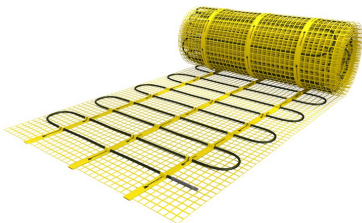

Product details

1 x Losse verwarmingsmat, verkrijgbaar in diverse afmetingen

1 x Flexibele buis voor de vloersensor

- Uitgebreide installatievoorschriften

- Controle Checkkaart voor de installatie

Naast losse verwarmingsmatten in diverse afmetingen zijn er ook complete voordeel-sets met Remote Control WiFi Klokthermostaat beschikbaar.

Benodigde elektrische mat berekenen

Ga bij het bepalen van de benodigde elektrische mat altijd uit van het vrije (netto-) te verwarmen oppervlak. Zo worden de matten bijvoorbeeld niet onder vaste delen als badkuipen en/of douchebakken gelegd. Wanneer een badkamer van 3m x 2m (6m²) is voorzien van een bad van 1m x 2m dan haalt u deze van het totaaloppervlak af en de benodigde mat zal in dit geval 4m² zijn bij gebruik als vloerverwarming.

Installatie MAGNUM elektrische vloerverwarmingsmat

Om de MAGNUM-Mat passend te maken, knipt u de webbing door en vervolgens voorziet u het gehele te verwarmen oppervlak van elektrische verwarming. Zorg ervoor dat u altijd alleen de webbing doorknipt, want de elektrische kabel dient altijd in zijn geheel verwerkt te worden en mag **nooit** worden ingeknipt.

Extra Informatie

- Hele comfortabele manier van verwarmen
- Zeer snelle opwarmtijd
- Efficiënte en energiezuinige aansturing
- Geen hak-, breek of freeswerk nodig
- Direct te verwerken in tegellijm of egalisatielaag
- Toepasbaar als hoofd - of bijverwarming
- Eenvoudige installatie
- Eenvoudig in gebruik