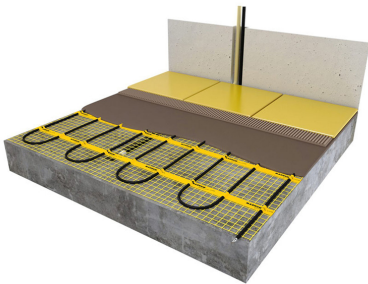

Product details

1 x Losse verwarmingsmat, verkrijgbaar in diverse afmetingen

1 x Flexibele buis voor de vloersensor

- Uitgebreide installatievoorschriften

- Controle Checkkaart voor de installatie

Naast losse verwarmingsmatten in diverse afmetingen zijn er ook complete voordeel-sets met Remote Control WiFi Klokthermostaat beschikbaar.

Benodigde elektrische mat berekenen

Ga bij het bepalen van de benodigde elektrische mat altijd uit van het vrije (netto-) te verwarmen oppervlak. Zo worden de matten bijvoorbeeld niet onder vaste delen als badkuipen en/of douchebakken gelegd. Wanneer een badkamer van 3m x 2m (6m²) is voorzien van een bad van 1m x 2m dan haalt u deze van het totaaloppervlak af en de benodigde mat zal in dit geval 4m² zijn bij gebruik als vloerverwarming.

Installatie MAGNUM elektrische vloerverwarmingsmat

Om de MAGNUM-Mat passend te maken, knipt u de webbing door en vervolgens voorziet u het gehele te verwarmen oppervlak van elektrische verwarming. Zorg ervoor dat u altijd alleen de webbing doorknipt, want de elektrische kabel dient altijd in zijn geheel verwerkt te worden en mag **nooit** worden ingeknipt.