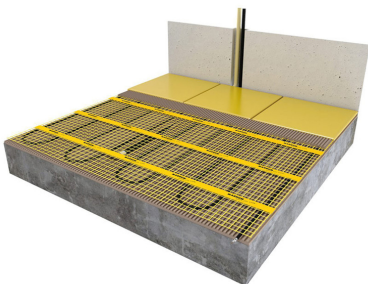

Product details

1 x Losse verwarmingsmat, verkrijgbaar in diverse afmetingen

1 x Flexibele buis voor de vloersensor

- Uitgebreide installatievoorschriften

- Controle Checkkaart voor de installatie

Naast losse verwarmingsmatten in diverse afmetingen zijn er ook complete voordeel-sets met Remote Control WiFi Klokthermostaat beschikbaar.

Benodigde elektrische mat berekenen

Ga bij het bepalen van de benodigde elektrische mat altijd uit van het vrije (netto-) te verwarmen oppervlak. Zo worden de matten bijvoorbeeld niet onder vaste delen als badkuipen en/of douchebakken gelegd. Wanneer een badkamer van 3m x 2m (6m²) is voorzien van een bad van 1m x 2m dan haalt u deze van het totaaloppervlak af en de benodigde mat zal in dit geval 4m² zijn bij gebruik als vloerverwarming.

Installatie MAGNUM elektrische vloerverwarmingsmat

Om de MAGNUM-Mat passend te maken, knipt u de webbing door en vervolgens voorziet u het gehele te verwarmen oppervlak van elektrische verwarming. Zorg ervoor dat u altijd alleen de webbing doorknipt, want de elektrische kabel dient altijd in zijn geheel verwerkt te worden en mag **nooit** worden ingeknipt.