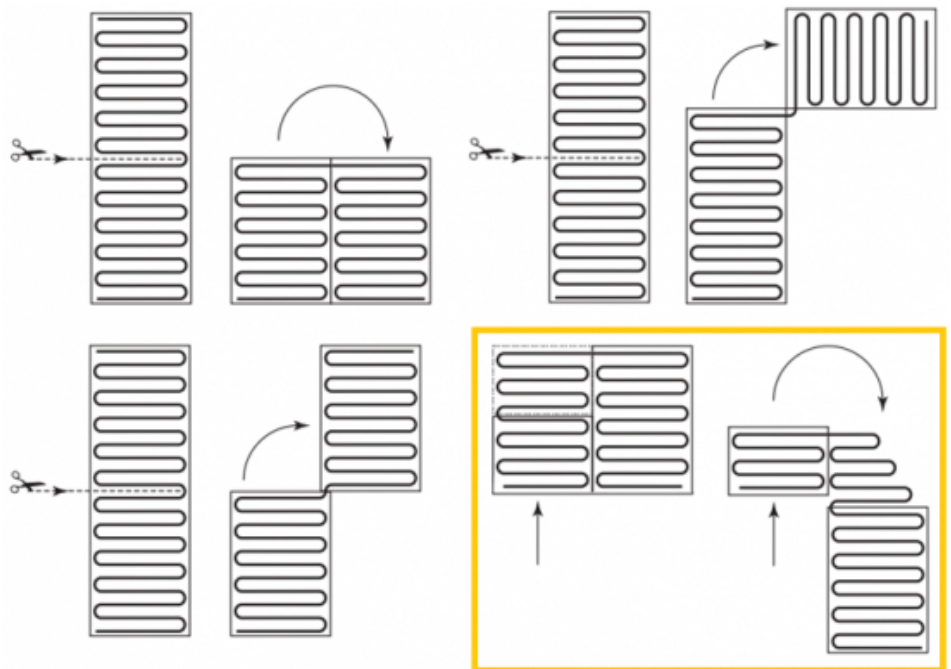

Product details

1 x Losse verwarmingsmat, verkrijgbaar in diverse afmetingen

1 x Flexibele buis voor de vloersensor

- Uitgebreide installatievoorschriften

- Controle Checkkaart voor de installatie

Naast losse verwarmingsmatten in diverse afmetingen zijn er ook complete voordeel-sets met Remote Control WiFi Klokthermostaat beschikbaar.

Benodigde elektrische mat berekenen

Ga bij het bepalen van de benodigde elektrische mat altijd uit van het vrije (netto-) te verwarmen oppervlak. Zo worden de matten bijvoorbeeld niet onder vaste delen als badkuipen en/of douchebakken gelegd. Wanneer een badkamer van 3m x 2m (6m²) is voorzien van een bad van 1m x 2m dan haalt u deze van het totaaloppervlak af en de benodigde mat zal in dit geval 4m² zijn bij gebruik als vloerverwarming.

Installatie MAGNUM elektrische vloerverwarmingsmat

Om de MAGNUM-Mat passend te maken, knipt u de webbing door en vervolgens voorziet u het gehele te verwarmen oppervlak van elektrische verwarming. Zorg ervoor dat u altijd alleen de webbing doorknipt, want de elektrische kabel dient altijd in zijn geheel verwerkt te worden en mag **nooit** worden ingeknipt.