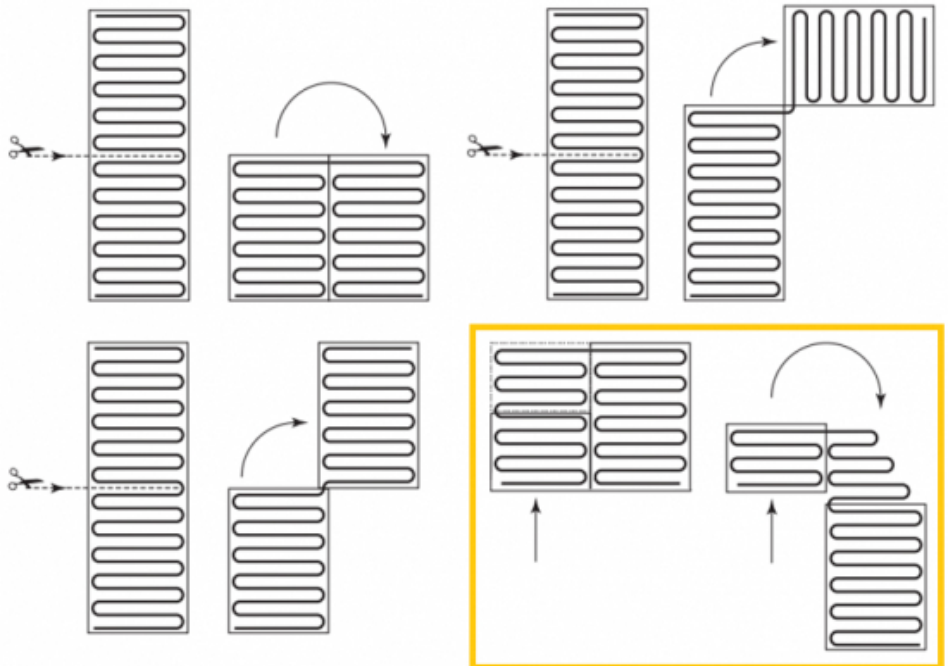

Product details

1 x Losse verwarmingsmat, verkrijgbaar in diverse afmetingen

1 x Flexibele buis voor de vloersensor

- Uitgebreide installatievoorschriften

- Controle Checkkaart voor de installatie

Naast losse verwarmingsmatten in diverse afmetingen zijn er ook complete voordeel-sets met Remote Control WiFi Klokthermostaat beschikbaar.

Benodigde elektrische mat berekenen

Ga bij het bepalen van de benodigde elektrische mat altijd uit van het vrije (netto-) te verwarmen oppervlak. Zo worden de matten bijvoorbeeld niet onder vaste delen als badkuipen en/of douchebakken gelegd. Wanneer een badkamer van 3m x 2m (6m²) is voorzien van een bad van 1m x 2m dan haalt u deze van het totaaloppervlak af en de benodigde mat zal in dit geval 4m² zijn bij gebruik als vloerverwarming.

Installatie MAGNUM elektrische vloerverwarmingsmat

Om de MAGNUM-Mat passend te maken, knipt u de webbing door en vervolgens voorziet u het gehele te verwarmen oppervlak van elektrische verwarming. Zorg ervoor dat u altijd alleen de webbing doorknipt, want de elektrische kabel dient altijd in zijn geheel verwerkt te worden en mag **nooit** worden ingeknipt.