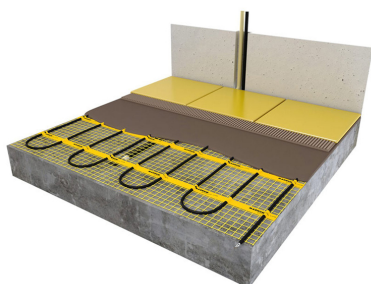

## Product details

1 x Losse verwarmingsmat, verkrijgbaar in diverse afmetingen

1 x Flexibele buis voor de vloersensor

- Uitgebreide installatievoorschriften

- Controle Checkkaart voor de installatie

*Naast losse verwarmingsmatten in diverse afmetingen zijn er ook complete voordeel-sets met Remote Control WiFi Klokthermostaat beschikbaar.*

## Benodigde elektrische mat berekenen

Ga bij het bepalen van de benodigde elektrische mat altijd uit van het vrije (netto-) te verwarmen oppervlak. Zo worden de matten bijvoorbeeld niet onder vaste delen als badkuipen en/of douchebakken gelegd. Wanneer een badkamer van 3m x 2m (6m<sup>2</sup>) is voorzien van een bad van 1m x 2m dan haalt u deze van het totaaloppervlak af en de benodigde mat zal in dit geval 4m<sup>2</sup> zijn bij gebruik als vloerverwarming.

## Installatie MAGNUM elektrische vloerverwarmingsmat

Om de MAGNUM-Mat passend te maken, knipt u de webbing door en vervolgens voorziet u het gehele te verwarmen oppervlak van elektrische verwarming. Zorg ervoor dat u altijd alleen de webbing doorknipt, want de elektrische kabel dient altijd in zijn geheel verwerkt te worden en mag **nooit** worden ingeknipt.