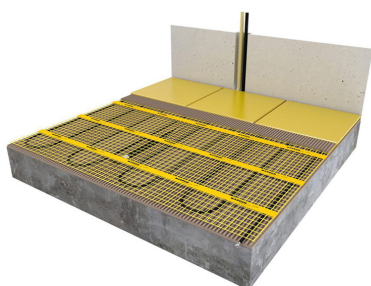

Product details

1 x Losse verwarmingsmat, verkrijgbaar in diverse afmetingen

1 x Flexibele buis voor de vloersensor

- Uitgebreide installatievoorschriften

- Controle Checkkaart voor de installatie

Naast losse verwarmingsmatten in diverse afmetingen zijn er ook complete voordeel-sets met Remote Control WiFi Klokthermostaat beschikbaar.

Benodigde elektrische mat berekenen

Ga bij het bepalen van de benodigde elektrische mat altijd uit van het vrije (netto-) te verwarmen oppervlak. Zo worden de matten bijvoorbeeld niet onder vaste delen als badkuipen en/of douchebakken gelegd. Wanneer een badkamer van 3m x 2m (6m²) is voorzien van een bad van 1m x 2m dan haalt u deze van het totaaloppervlak af en de benodigde mat zal in dit geval 4m² zijn bij gebruik als vloerverwarming.

Installatie MAGNUM elektrische vloerverwarmingsmat

Om de MAGNUM-Mat passend te maken, knipt u de webbing door en vervolgens voorziet u het gehele te verwarmen oppervlak van elektrische verwarming. Zorg ervoor dat u altijd alleen de webbing doorknipt, want de elektrische kabel dient altijd in zijn geheel verwerkt te worden en mag **nooit** worden ingeknipt.

Artikelnummer: 244006
EAN-code: 8717185492583

Technische details MAGNUM elektrische verwarmingsmat

De verwarmingskabel is gelijkmatig bevestigd op een glasvezelnet (met een lusafstand van ca. 10 cm). De isolatie van deze kabel is gemaakt van TEFLON en de beschermmantel is van PVC, daardoor is de verwarmingskabel zeer duurzaam en 100% waterdicht. Hierdoor zijn alle verwarmingsmatten geschikt voor installatie in geheel natte ruimtes. Daarnaast is de verwarmingskabel van deze mat voorzien van een unieke, blinde verbinding tussen verwarmings- en aansluitkabel.