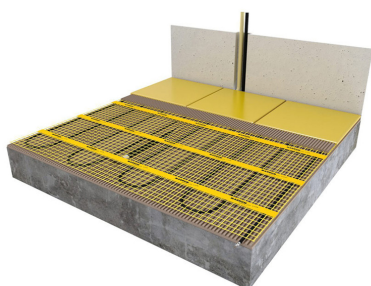

Product details

1 x Losse verwarmingsmat, verkrijgbaar in diverse afmetingen

1 x Flexibele buis voor de vloersensor

- Uitgebreide installatievoorschriften

- Controle Checkkaart voor de installatie

Naast losse verwarmingsmatten in diverse afmetingen zijn er ook complete voordeel-sets met Remote Control WiFi Klokthermostaat beschikbaar.

Benodigde elektrische mat berekenen

Ga bij het bepalen van de benodigde elektrische mat altijd uit van het vrije (netto-) te verwarmen oppervlak. Zo worden de matten bijvoorbeeld niet onder vaste delen als badkuipen en/of douchebakken gelegd. Wanneer een badkamer van 3m x 2m (6m²) is voorzien van een bad van 1m x 2m dan haalt u deze van het totaaloppervlak af en de benodigde mat zal in dit geval 4m² zijn bij gebruik als vloerverwarming.

Installatie MAGNUM elektrische vloerverwarmingsmat

Om de MAGNUM-Mat passend te maken, knipt u de webbing door en vervolgens voorziet u het gehele te verwarmen oppervlak van elektrische verwarming. Zorg ervoor dat u altijd alleen de webbing doorknipt, want de elektrische kabel dient altijd in zijn geheel verwerkt te worden en mag **nooit** worden ingeknipt.

Artikelnummer: 240601
EAN-code: 8717185492477

Technische details MAGNUM elektrische verwarmingsmat

De verwarmingskabel is gelijkmatig bevestigd op een glasvezelnet (met een lusafstand van ca. 10 cm). De isolatie van deze kabel is gemaakt van TEFLON en de beschermmantel is van PVC, daardoor is de verwarmingskabel zeer duurzaam en 100% waterdicht. Hierdoor zijn alle verwarmingsmatten geschikt voor installatie in geheel natte ruimtes. Daarnaast is de verwarmingskabel van deze mat voorzien van een unieke, blinde verbinding tussen verwarmings- en aansluitkabel.