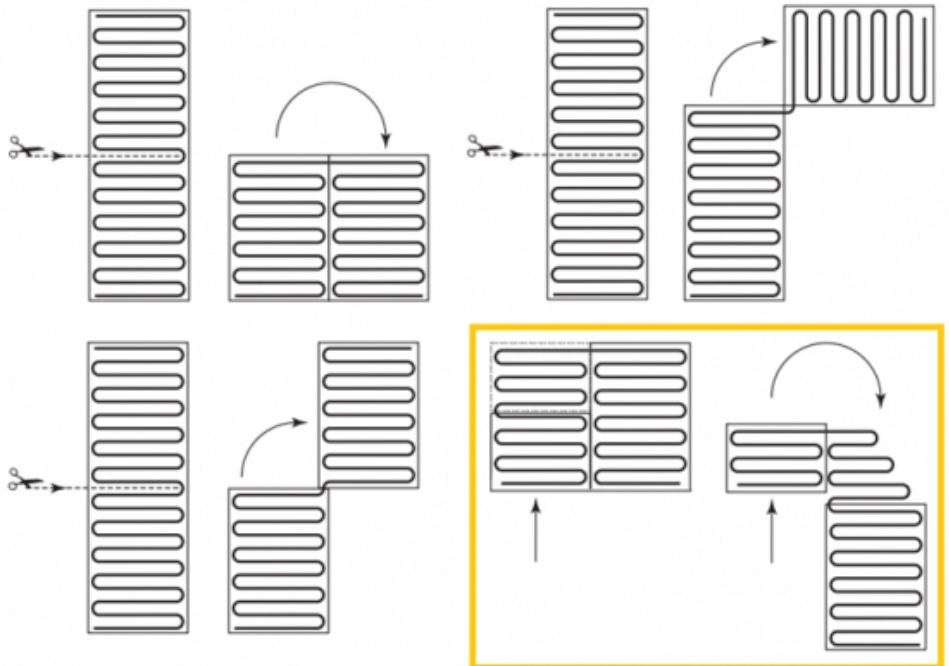

## Product details

1 x Losse verwarmingsmat, verkrijgbaar in diverse afmetingen

1 x Flexibele buis voor de vloersensor

- Uitgebreide installatievoorschriften

- Controle Checkkaart voor de installatie

*Naast losse verwarmingsmatten in diverse afmetingen zijn er ook complete voordeel-sets met Remote Control WiFi Klokthermostaat beschikbaar.*

## Benodigde elektrische mat berekenen

Ga bij het bepalen van de benodigde elektrische mat altijd uit van het vrije (netto-) te verwarmen oppervlak. Zo worden de matten bijvoorbeeld niet onder vaste delen als badkuipen en/of douchebakken gelegd. Wanneer een badkamer van 3m x 2m (6m<sup>2</sup>) is voorzien van een bad van 1m x 2m dan haalt u deze van het totaaloppervlak af en de benodigde mat zal in dit geval 4m<sup>2</sup> zijn bij gebruik als vloerverwarming.

## Installatie MAGNUM elektrische vloerverwarmingsmat

Om de MAGNUM-Mat passend te maken, knipt u de webbing door en vervolgens voorziet u het gehele te verwarmen oppervlak van elektrische verwarming. Zorg ervoor dat u altijd alleen de webbing doorknipt, want de elektrische kabel dient altijd in zijn geheel verwerkt te worden en mag **nooit** worden ingeknipt.