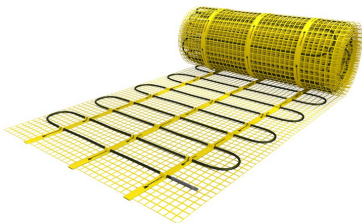

## Product details

1 x Losse verwarmingsmat, verkrijgbaar in diverse afmetingen

1 x Flexibele buis voor de vloersensor

- Uitgebreide installatievoorschriften

- Controle Checkkaart voor de installatie

*Naast losse verwarmingsmatten in diverse afmetingen zijn er ook complete voordeel-sets met Remote Control WiFi Klokthermostaat beschikbaar.*

## Benodigde elektrische mat berekenen

Ga bij het bepalen van de benodigde elektrische mat altijd uit van het vrije (netto-) te verwarmen oppervlak. Zo worden de matten bijvoorbeeld niet onder vaste delen als badkuipen en/of douchebakken gelegd. Wanneer een badkamer van 3m x 2m (6m<sup>2</sup>) is voorzien van een bad van 1m x 2m dan haalt u deze van het totaaloppervlak af en de benodigde mat zal in dit geval 4m<sup>2</sup> zijn bij gebruik als vloerverwarming.

## Installatie MAGNUM elektrische vloerverwarmingsmat

Om de MAGNUM-Mat passend te maken, knipt u de webbing door en vervolgens voorziet u het gehele te verwarmen oppervlak van elektrische verwarming. Zorg ervoor dat u altijd alleen de webbing doorknipt, want de elektrische kabel dient altijd in zijn geheel verwerkt te worden en mag **nooit** worden ingeknipt.

### Technische details MAGNUM elektrische verwarmingsmat

**De verwarmingskabel is gelijkmatig bevestigd op een glasvezelnet (met een lusafstand van ca. 10 cm). De isolatie van deze kabel is gemaakt van TEFLON en de beschermmantel is van PVC, daardoor is de verwarmingskabel zeer duurzaam en 100% waterdicht. Hierdoor zijn alle verwarmingsmatten geschikt voor installatie in geheel natte ruimtes. Daarnaast is de verwarmingskabel van deze mat voorzien van een unieke, blinde verbinding tussen verwarmings- en aansluitkabel.**