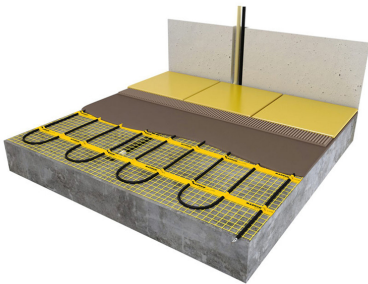

## Product details

1 x Losse verwarmingsmat, verkrijgbaar in diverse afmetingen

1 x Flexibele buis voor de vloersensor

- Uitgebreide installatievoorschriften

- Controle Checkkaart voor de installatie

*Naast losse verwarmingsmatten in diverse afmetingen zijn er ook complete voordeel-sets met Remote Control WiFi Klokthermostaat beschikbaar.*

## Benodigde elektrische mat berekenen

Ga bij het bepalen van de benodigde elektrische mat altijd uit van het vrije (netto-) te verwarmen oppervlak. Zo worden de matten bijvoorbeeld niet onder vaste delen als badkuipen en/of douchebakken gelegd. Wanneer een badkamer van 3m x 2m (6m<sup>2</sup>) is voorzien van een bad van 1m x 2m dan haalt u deze van het totaaloppervlak af en de benodigde mat zal in dit geval 4m<sup>2</sup> zijn bij gebruik als vloerverwarming.

## Installatie MAGNUM elektrische vloerverwarmingsmat

Om de MAGNUM-Mat passend te maken, knipt u de webbing door en vervolgens voorziet u het gehele te verwarmen oppervlak van elektrische verwarming. Zorg ervoor dat u altijd alleen de webbing doorknipt, want de elektrische kabel dient altijd in zijn geheel verwerkt te worden en mag **nooit** worden ingeknipt.