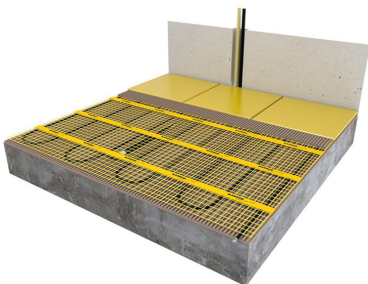

## Product details

1 x Losse verwarmingsmat, verkrijgbaar in diverse afmetingen

1 x Flexibele buis voor de vloersensor

- Uitgebreide installatievoorschriften

- Controle Checkkaart voor de installatie

*Naast losse verwarmingsmatten in diverse afmetingen zijn er ook complete voordeel-sets met Remote Control WiFi Klokthermostaat beschikbaar.*

## Benodigde elektrische mat berekenen

Ga bij het bepalen van de benodigde elektrische mat altijd uit van het vrije (netto-) te verwarmen oppervlak. Zo worden de matten bijvoorbeeld niet onder vaste delen als badkuipen en/of douchebakken gelegd. Wanneer een badkamer van 3m x 2m (6m<sup>2</sup>) is voorzien van een bad van 1m x 2m dan haalt u deze van het totaaloppervlak af en de benodigde mat zal in dit geval 4m<sup>2</sup> zijn bij gebruik als vloerverwarming.

## Installatie MAGNUM elektrische vloerverwarmingsmat

Om de MAGNUM-Mat passend te maken, knipt u de webbing door en vervolgens voorziet u het gehele te verwarmen oppervlak van elektrische verwarming. Zorg ervoor dat u altijd alleen de webbing doorknipt, want de elektrische kabel dient altijd in zijn geheel verwerkt te worden en mag **nooit** worden ingeknipt.

### Technische details MAGNUM elektrische verwarmingsmat

**De verwarmingskabel is gelijkmatig bevestigd op een glasvezelnet (met een lusafstand van ca. 10 cm). De isolatie van deze kabel is gemaakt van TEFLON en de beschermmantel is van PVC, daardoor is de verwarmingskabel zeer duurzaam en 100% waterdicht. Hierdoor zijn alle verwarmingsmatten geschikt voor installatie in geheel natte ruimtes. Daarnaast is de verwarmingskabel van deze mat voorzien van een unieke, blinde verbinding tussen verwarmings- en aansluitkabel.**