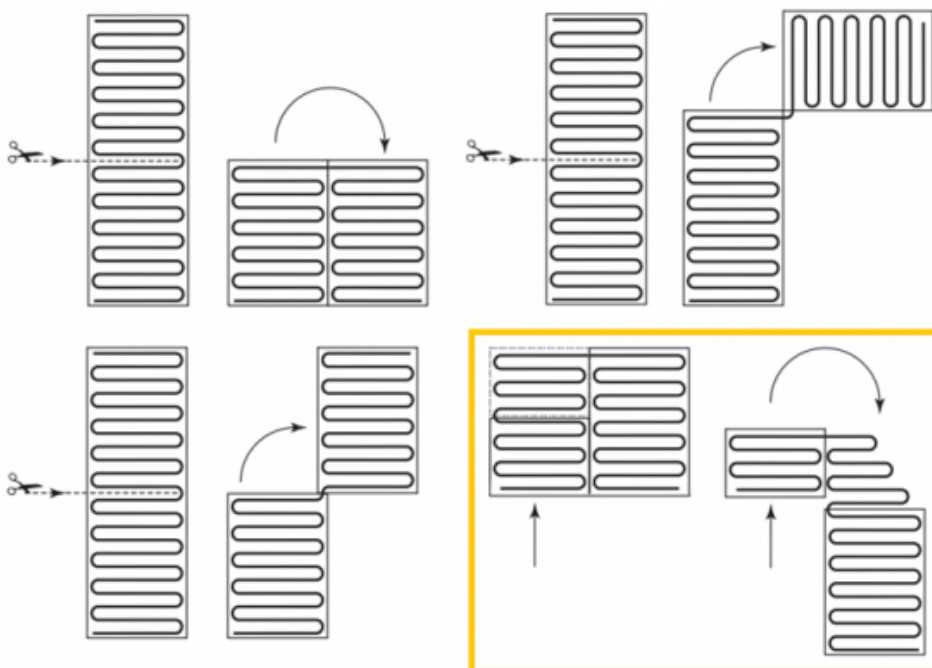

## Product details

1 x Losse verwarmingsmat, verkrijgbaar in diverse afmetingen

1 x Flexibele buis voor de vloersensor

- Uitgebreide installatievoorschriften

- Controle Checkkaart voor de installatie

*Naast losse verwarmingsmatten in diverse afmetingen zijn er ook complete voordeel-sets met Remote Control WiFi Klokthermostaat beschikbaar.*

## Benodigde elektrische mat berekenen

Ga bij het bepalen van de benodigde elektrische mat altijd uit van het vrije (netto-) te verwarmen oppervlak. Zo worden de matten bijvoorbeeld niet onder vaste delen als badkuipen en/of douchebakken gelegd. Wanneer een badkamer van 3m x 2m (6m<sup>2</sup>) is voorzien van een bad van 1m x 2m dan haalt u deze van het totaaloppervlak af en de benodigde mat zal in dit geval 4m<sup>2</sup> zijn bij gebruik als vloerverwarming.

## Installatie MAGNUM elektrische vloerverwarmingsmat

Om de MAGNUM-Mat passend te maken, knipt u de webbing door en vervolgens voorziet u het gehele te verwarmen oppervlak van elektrische verwarming. Zorg ervoor dat u altijd alleen de webbing doorknipt, want de elektrische kabel dient altijd in zijn geheel verwerkt te worden en mag **nooit** worden ingeknipt.