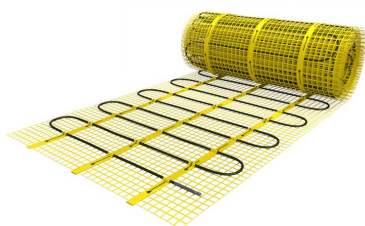

## Product details

1 x Losse verwarmingsmat, verkrijgbaar in diverse afmetingen

1 x Flexibele buis voor de vloersensor

- Uitgebreide installatievoorschriften

- Controle Checkkaart voor de installatie

*Naast losse verwarmingsmatten in diverse afmetingen zijn er ook complete voordeel-sets met Remote Control WiFi Klokthermostaat beschikbaar.*

## Benodigde elektrische mat berekenen

Ga bij het bepalen van de benodigde elektrische mat altijd uit van het vrije (netto-) te verwarmen oppervlak. Zo worden de matten bijvoorbeeld niet onder vaste delen als badkuipen en/of douchebakken gelegd. Wanneer een badkamer van 3m x 2m (6m<sup>2</sup>) is voorzien van een bad van 1m x 2m dan haalt u deze van het totaaloppervlak af en de benodigde mat zal in dit geval 4m<sup>2</sup> zijn bij gebruik als vloerverwarming.

## Installatie MAGNUM elektrische vloerverwarmingsmat

Om de MAGNUM-Mat passend te maken, knipt u de webbing door en vervolgens voorziet u het gehele te verwarmen oppervlak van elektrische verwarming. Zorg ervoor dat u altijd alleen de webbing doorknipt, want de elektrische kabel dient altijd in zijn geheel verwerkt te worden en mag **nooit** worden ingeknipt.

### Technische details MAGNUM elektrische verwarmingsmat

**De verwarmingskabel is gelijkmatig bevestigd op een glasvezelnet (met een lusafstand van ca. 10 cm). De isolatie van deze kabel is gemaakt van TEFLON en de beschermmantel is van PVC, daardoor is de verwarmingskabel zeer duurzaam en 100% waterdicht. Hierdoor zijn alle verwarmingsmatten geschikt voor installatie in geheel natte ruimtes. Daarnaast is de verwarmingskabel van deze mat voorzien van een unieke, blinde verbinding tussen verwarmings- en aansluitkabel.**