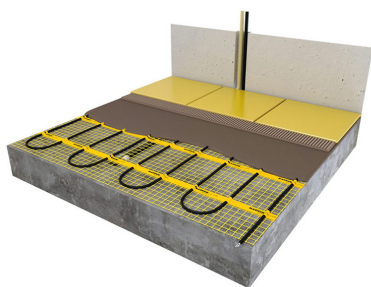

## Product details

1 x Losse verwarmingsmat, verkrijgbaar in diverse afmetingen

1 x Flexibele buis voor de vloersensor

- Uitgebreide installatievoorschriften

- Controle Checkkaart voor de installatie

*Naast losse verwarmingsmatten in diverse afmetingen zijn er ook complete voordeel-sets met Remote Control WiFi Klokthermostaat beschikbaar.*

## Benodigde elektrische mat berekenen

Ga bij het bepalen van de benodigde elektrische mat altijd uit van het vrije (netto-) te verwarmen oppervlak. Zo worden de matten bijvoorbeeld niet onder vaste delen als badkuipen en/of douchebakken gelegd. Wanneer een badkamer van 3m x 2m (6m<sup>2</sup>) is voorzien van een bad van 1m x 2m dan haalt u deze van het totaaloppervlak af en de benodigde mat zal in dit geval 4m<sup>2</sup> zijn bij gebruik als vloerverwarming.

## Installatie MAGNUM elektrische vloerverwarmingsmat

Om de MAGNUM-Mat passend te maken, knipt u de webbing door en vervolgens voorziet u het gehele te verwarmen oppervlak van elektrische verwarming. Zorg ervoor dat u altijd alleen de webbing doorknipt, want de elektrische kabel dient altijd in zijn geheel verwerkt te worden en mag **nooit** worden ingeknipt.