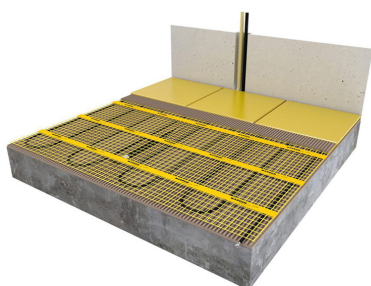

## Product details

1 x Losse verwarmingsmat, verkrijgbaar in diverse afmetingen

1 x Flexibele buis voor de vloersensor

- Uitgebreide installatievoorschriften

- Controle Checkkaart voor de installatie

*Naast losse verwarmingsmatten in diverse afmetingen zijn er ook complete voordeel-sets met Remote Control WiFi Klokthermostaat beschikbaar.*

## Benodigde elektrische mat berekenen

Ga bij het bepalen van de benodigde elektrische mat altijd uit van het vrije (netto-) te verwarmen oppervlak. Zo worden de matten bijvoorbeeld niet onder vaste delen als badkuipen en/of douchebakken gelegd. Wanneer een badkamer van 3m x 2m (6m<sup>2</sup>) is voorzien van een bad van 1m x 2m dan haalt u deze van het totaaloppervlak af en de benodigde mat zal in dit geval 4m<sup>2</sup> zijn bij gebruik als vloerverwarming.

## Installatie MAGNUM elektrische vloerverwarmingsmat

Om de MAGNUM-Mat passend te maken, knipt u de webbing door en vervolgens voorziet u het gehele te verwarmen oppervlak van elektrische verwarming. Zorg ervoor dat u altijd alleen de webbing doorknipt, want de elektrische kabel dient altijd in zijn geheel verwerkt te worden en mag **nooit** worden ingeknipt.