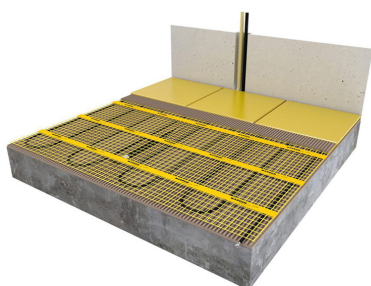

Product details

1 x Losse verwarmingsmat, verkrijgbaar in diverse afmetingen

1 x Flexibele buis voor de vloersensor

- Uitgebreide installatievoorschriften

- Controle Checkkaart voor de installatie

Naast losse verwarmingsmatten in diverse afmetingen zijn er ook complete voordeel-sets met Remote Control WiFi Klokthermostaat beschikbaar.

Benodigde elektrische mat berekenen

Ga bij het bepalen van de benodigde elektrische mat altijd uit van het vrije (netto-) te verwarmen oppervlak. Zo worden de matten bijvoorbeeld niet onder vaste delen als badkuipen en/of douchebakken gelegd. Wanneer een badkamer van 3m x 2m (6m²) is voorzien van een bad van 1m x 2m dan haalt u deze van het totaaloppervlak af en de benodigde mat zal in dit geval 4m² zijn bij gebruik als vloerverwarming.

Installatie MAGNUM elektrische vloerverwarmingsmat

Om de MAGNUM-Mat passend te maken, knipt u de webbing door en vervolgens voorziet u het gehele te verwarmen oppervlak van elektrische verwarming. Zorg ervoor dat u altijd alleen de webbing doorknipt, want de elektrische kabel dient altijd in zijn geheel verwerkt te worden en mag **nooit** worden ingeknipt.

Artikelnummer: 241001
EAN-code: 8717185492514

Technische details MAGNUM elektrische verwarmingsmat

De verwarmingskabel is gelijkmatig bevestigd op een glasvezelnet (met een lusafstand van ca. 10 cm). De isolatie van deze kabel is gemaakt van TEFLON en de beschermmantel is van PVC, daardoor is de verwarmingskabel zeer duurzaam en 100% waterdicht. Hierdoor zijn alle verwarmingsmatten geschikt voor installatie in geheel natte ruimtes. Daarnaast is de verwarmingskabel van deze mat voorzien van een unieke, blinde verbinding tussen verwarmings- en aansluitkabel.