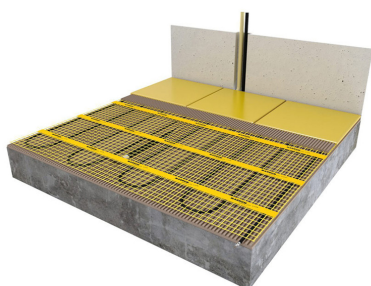

## Product details

1 x Losse verwarmingsmat, verkrijgbaar in diverse afmetingen

1 x Flexibele buis voor de vloersensor

- Uitgebreide installatievoorschriften

- Controle Checkkaart voor de installatie

*Naast losse verwarmingsmatten in diverse afmetingen zijn er ook complete voordeel-sets met Remote Control WiFi Klokthermostaat beschikbaar.*

## Benodigde elektrische mat berekenen

Ga bij het bepalen van de benodigde elektrische mat altijd uit van het vrije (netto-) te verwarmen oppervlak. Zo worden de matten bijvoorbeeld niet onder vaste delen als badkuipen en/of douchebakken gelegd. Wanneer een badkamer van 3m x 2m (6m<sup>2</sup>) is voorzien van een bad van 1m x 2m dan haalt u deze van het totaaloppervlak af en de benodigde mat zal in dit geval 4m<sup>2</sup> zijn bij gebruik als vloerverwarming.

## Installatie MAGNUM elektrische vloerverwarmingsmat

Om de MAGNUM-Mat passend te maken, knipt u de webbing door en vervolgens voorziet u het gehele te verwarmen oppervlak van elektrische verwarming. Zorg ervoor dat u altijd alleen de webbing doorknipt, want de elektrische kabel dient altijd in zijn geheel verwerkt te worden en mag **nooit** worden ingeknipt.

### Technische details MAGNUM elektrische verwarmingsmat

**De verwarmingskabel is gelijkmatig bevestigd op een glasvezelnet (met een lusafstand van ca. 10 cm). De isolatie van deze kabel is gemaakt van TEFLON en de beschermmantel is van PVC, daardoor is de verwarmingskabel zeer duurzaam en 100% waterdicht. Hierdoor zijn alle verwarmingsmatten geschikt voor installatie in geheel natte ruimtes. Daarnaast is de verwarmingskabel van deze mat voorzien van een unieke, blinde verbinding tussen verwarmings- en aansluitkabel.**