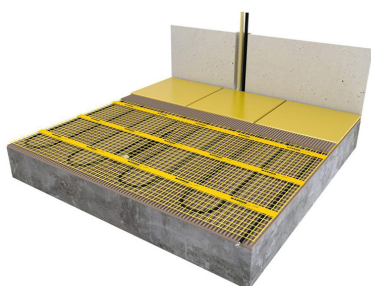

Product details

1 x Losse verwarmingsmat, verkrijgbaar in diverse afmetingen

1 x Flexibele buis voor de vloersensor

- Uitgebreide installatievoorschriften

- Controle Checkkaart voor de installatie

Naast losse verwarmingsmatten in diverse afmetingen zijn er ook complete voordeel-sets met Remote Control WiFi Klokthermostaat beschikbaar.

Benodigde elektrische mat berekenen

Ga bij het bepalen van de benodigde elektrische mat altijd uit van het vrije (netto-) te verwarmen oppervlak. Zo worden de matten bijvoorbeeld niet onder vaste delen als badkuipen en/of douchebakken gelegd. Wanneer een badkamer van 3m x 2m (6m²) is voorzien van een bad van 1m x 2m dan haalt u deze van het totaaloppervlak af en de benodigde mat zal in dit geval 4m² zijn bij gebruik als vloerverwarming.

Installatie MAGNUM elektrische vloerverwarmingsmat

Om de MAGNUM-Mat passend te maken, knipt u de webbing door en vervolgens voorziet u het gehele te verwarmen oppervlak van elektrische verwarming. Zorg ervoor dat u altijd alleen de webbing doorknipt, want de elektrische kabel dient altijd in zijn geheel verwerkt te worden en mag **nooit** worden ingeknipt.

Artikelnummer: 241401
EAN-code: 8717185492538

Technische details MAGNUM elektrische verwarmingsmat

De verwarmingskabel is gelijkmatig bevestigd op een glasvezelnet (met een lusafstand van ca. 10 cm). De isolatie van deze kabel is gemaakt van TEFLON en de beschermmantel is van PVC, daardoor is de verwarmingskabel zeer duurzaam en 100% waterdicht. Hierdoor zijn alle verwarmingsmatten geschikt voor installatie in geheel natte ruimtes. Daarnaast is de verwarmingskabel van deze mat voorzien van een unieke, blinde verbinding tussen verwarmings- en aansluitkabel.