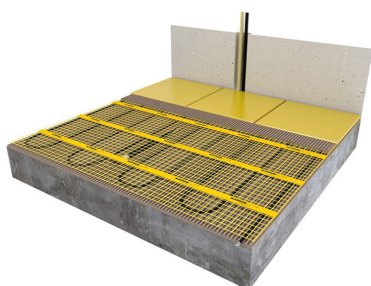

Product details

1 x Losse verwarmingsmat, verkrijgbaar in diverse afmetingen

1 x Flexibele buis voor de vloersensor

- Uitgebreide installatievoorschriften

- Controle Checkkaart voor de installatie

Naast losse verwarmingsmatten in diverse afmetingen zijn er ook complete voordeel-sets met Remote Control WiFi Klokthermostaat beschikbaar.

Benodigde elektrische mat berekenen

Ga bij het bepalen van de benodigde elektrische mat altijd uit van het vrije (netto-) te verwarmen oppervlak. Zo worden de matten bijvoorbeeld niet onder vaste delen als badkuipen en/of douchebakken gelegd. Wanneer een badkamer van 3m x 2m (6m²) is voorzien van een bad van 1m x 2m dan haalt u deze van het totaaloppervlak af en de benodigde mat zal in dit geval 4m² zijn bij gebruik als vloerverwarming.

Installatie MAGNUM elektrische vloerverwarmingsmat

Om de MAGNUM-Mat passend te maken, knipt u de webbing door en vervolgens voorziet u het gehele te verwarmen oppervlak van elektrische verwarming. Zorg ervoor dat u altijd alleen de webbing doorknipt, want de elektrische kabel dient altijd in zijn geheel verwerkt te worden en mag **nooit** worden ingeknipt.

Artikelnummer: 241801
EAN-code: 8717185492552

Technische details MAGNUM elektrische verwarmingsmat

De verwarmingskabel is gelijkmatig bevestigd op een glasvezelnet (met een lusafstand van ca. 10 cm). De isolatie van deze kabel is gemaakt van TEFLON en de beschermmantel is van PVC, daardoor is de verwarmingskabel zeer duurzaam en 100% waterdicht. Hierdoor zijn alle verwarmingsmatten geschikt voor installatie in geheel natte ruimtes. Daarnaast is de verwarmingskabel van deze mat voorzien van een unieke, blinde verbinding tussen verwarmings- en aansluitkabel.