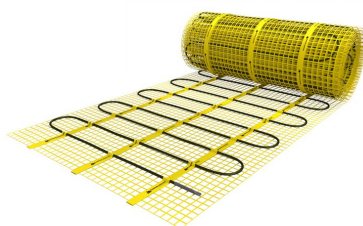

Garantie MAGNUM elektrische vloerverwarmingsmat set

U heeft een **levenslange** garantie op de elektrotechnische werking van de verwarmingsmat wanneer deze volgens de installatievoorschriften verwerkt is.

Technische details

Artikelnummer: 200075
EAN-code: 8717185495997