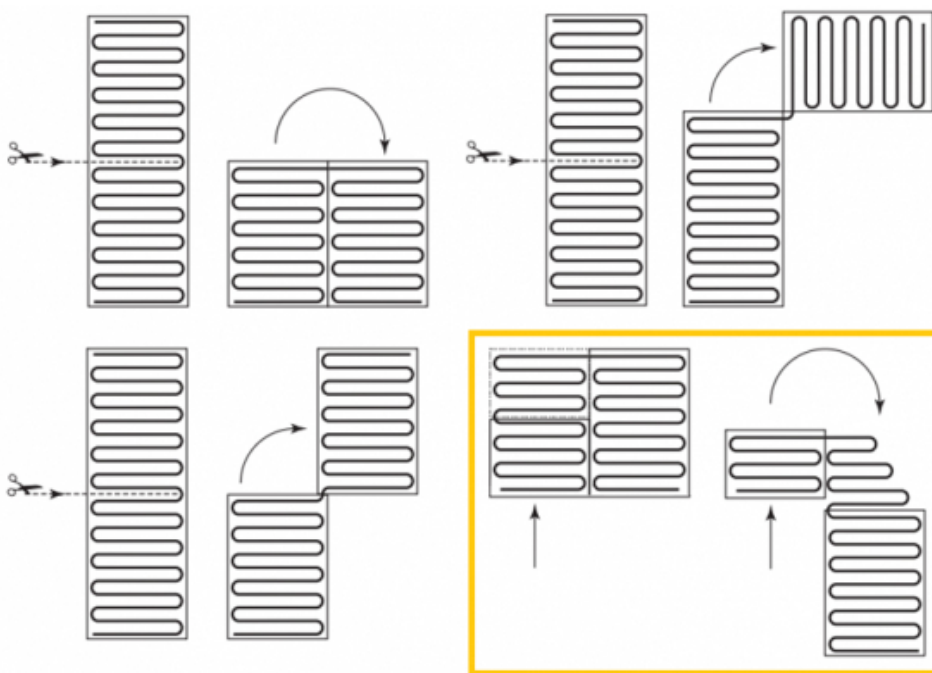

Product details

- 1 x Small verwarmingsmat, 0,75 m² / 113 Watt (250 mm x 3 m)
- 1 x MAGNUM Remote Control WiFi-thermostaat inclusief vloersensor
- Flexibele buis t.b.v. vloersensor
- Installatievoorschriften & Check/Controle kaart

Benodigde elektrische mat berekenen

Ga bij het bepalen van de benodigde elektrische mat altijd uit van het vrije (netto-) te verwarmen oppervlak. Zo worden de matten bijvoorbeeld niet onder vaste delen als badkuipen en/of douchebakken gelegd. Wanneer een badkamer van 3m x 2m (6m²) is voorzien van een bad van 1m x 2m dan haalt u deze van het totaaloppervlak af en de benodigde mat zal in dit geval 4m² zijn bij gebruik als vloerverwarming.

Installatie MAGNUM elektrische vloerverwarmingsmat

Om de MAGNUM-Mat passend te maken, knipt u de webbing door en vervolgens voorziet u het gehele te verwarmen oppervlak van elektrische verwarming. Zorg ervoor dat u altijd alleen de webbing doorknipt, want de elektrische kabel dient altijd in zijn geheel verwerkt te worden en mag **nooit** worden ingeknipt.