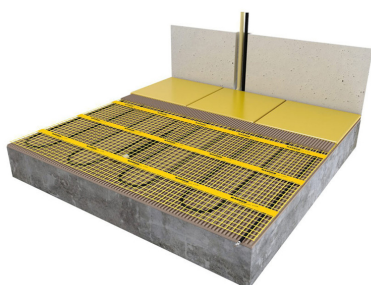

Product details

- 1 x Small verwarmingsmat, 0,75 m² / 113 Watt (250 mm x 3 m)
- 1 x MAGNUM Remote Control WiFi-thermostaat inclusief vloersensor
- Flexibele buis t.b.v. vloersensor
- Installatievoorschriften & Check/Controle kaart

Benodigde elektrische mat berekenen

Ga bij het bepalen van de benodigde elektrische mat altijd uit van het vrije (netto-) te verwarmen oppervlak. Zo worden de matten bijvoorbeeld niet onder vaste delen als badkuipen en/of douchebakken gelegd. Wanneer een badkamer van 3m x 2m (6m²) is voorzien van een bad van 1m x 2m dan haalt u deze van het totaaloppervlak af en de benodigde mat zal in dit geval 4m² zijn bij gebruik als vloerverwarming.

Installatie MAGNUM elektrische vloerverwarmingsmat

Om de MAGNUM-Mat passend te maken, knipt u de webbing door en vervolgens voorziet u het gehele te verwarmen oppervlak van elektrische verwarming. Zorg ervoor dat u altijd alleen de webbing doorknipt, want de elektrische kabel dient altijd in zijn geheel verwerkt te worden en mag **nooit** worden ingeknipt.