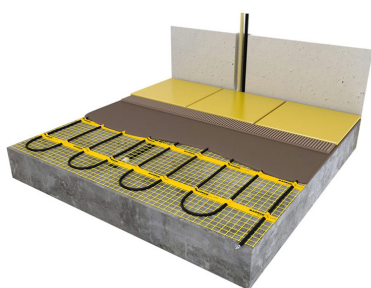

Product details

- 1 x Small verwarmingsmat, 0,75 m² / 113 Watt (250 mm x 3 m)
- 1 x MAGNUM Remote Control WiFi-thermostaat inclusief vloersensor
- Flexibele buis t.b.v. vloersensor
- Installatievoorschriften & Check/Controle kaart

Benodigde elektrische mat berekenen

Ga bij het bepalen van de benodigde elektrische mat altijd uit van het vrije (netto-) te verwarmen oppervlak. Zo worden de matten bijvoorbeeld niet onder vaste delen als badkuipen en/of douchebakken gelegd. Wanneer een badkamer van 3m x 2m (6m²) is voorzien van een bad van 1m x 2m dan haalt u deze van het totaaloppervlak af en de benodigde mat zal in dit geval 4m² zijn bij gebruik als vloerverwarming.

Installatie MAGNUM elektrische vloerverwarmingsmat

Om de MAGNUM-Mat passend te maken, knipt u de webbing door en vervolgens voorziet u het gehele te verwarmen oppervlak van elektrische verwarming. Zorg ervoor dat u altijd alleen de webbing doorknipt, want de elektrische kabel dient altijd in zijn geheel verwerkt te worden en mag **nooit** worden ingeknipt.