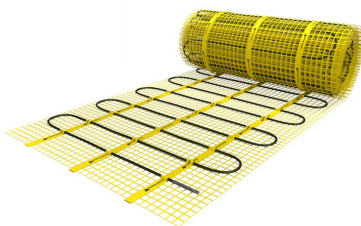

Garantie MAGNUM elektrische vloerverwarmingsmat set

U heeft een **levenslange** garantie op de elektrotechnische werking van de verwarmingsmat wanneer deze volgens de installatievoorschriften verwerkt is.

Technische details

Artikelnummer: 200505
EAN-code: 8717185490282

Technische details MAGNUM elektrische verwarmingsmat set (2,5 m² / 375 Watt)

De verwarmingskabel is gelijkmatig bevestigd op een glasvezelnet (met een lusafstand van ca. 10 cm). De isolatie van deze kabel is gemaakt van TEFLON en de beschermmantel is van PVC, daardoor is de verwarmingskabel zeer duurzaam en 100% waterdicht. Hierdoor zijn alle verwarmingsmatten geschikt voor installatie in geheel natte ruimtes. Daarnaast is de verwarmingskabel van deze mat voorzien van een unieke, blinde verbinding tussen verwarmings- en aansluitkabel.