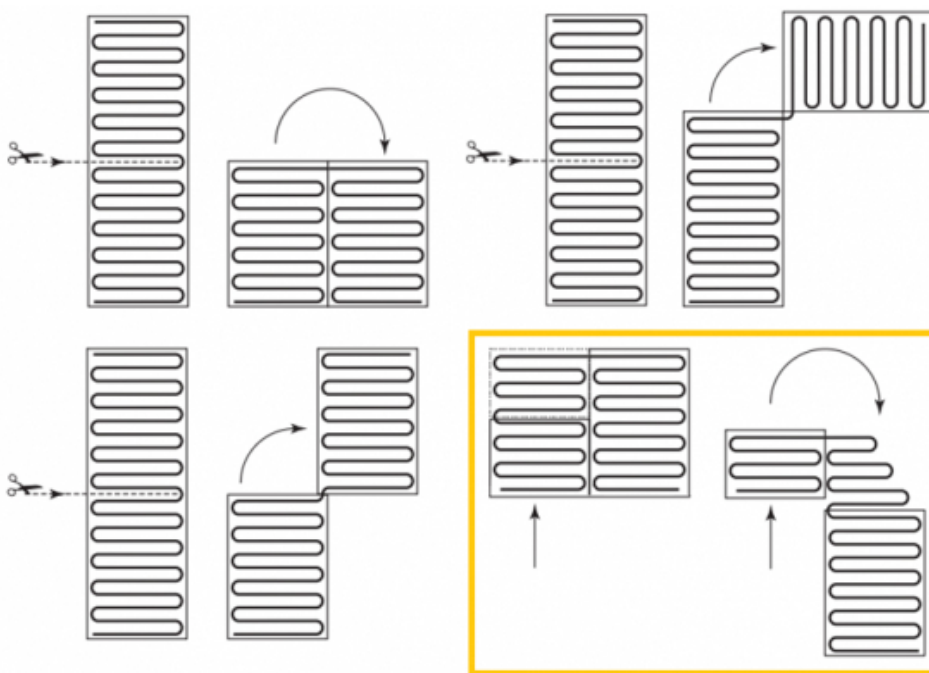

Product details

- 1 x Regular verwarmingsmat, 2,5 m² / 375 Watt (500 mm x 5 m)
- 1 x MAGNUM Remote Control WiFi-thermostaat inclusief vloersensor
- Flexibele buis t.b.v. vloersensor
- Installatievoorschriften & Check/Controle kaart

Benodigde elektrische mat berekenen

Ga bij het bepalen van de benodigde elektrische mat altijd uit van het vrije (netto-) te verwarmen oppervlak. Zo worden de matten bijvoorbeeld niet onder vaste delen als badkuipen en/of douchebakken gelegd. Wanneer een badkamer van 3m x 2m (6m²) is voorzien van een bad van 1m x 2m dan haalt u deze van het totaaloppervlak af en de benodigde mat zal in dit geval 4m² zijn bij gebruik als vloerverwarming.

Installatie MAGNUM elektrische vloerverwarmingsmat

Om de MAGNUM-Mat passend te maken, knipt u de webbing door en vervolgens voorziet u het gehele te verwarmen oppervlak van elektrische verwarming. Zorg ervoor dat u altijd alleen de webbing doorknipt, want de elektrische kabel dient altijd in zijn geheel verwerkt te worden en mag **nooit** worden ingeknipt.