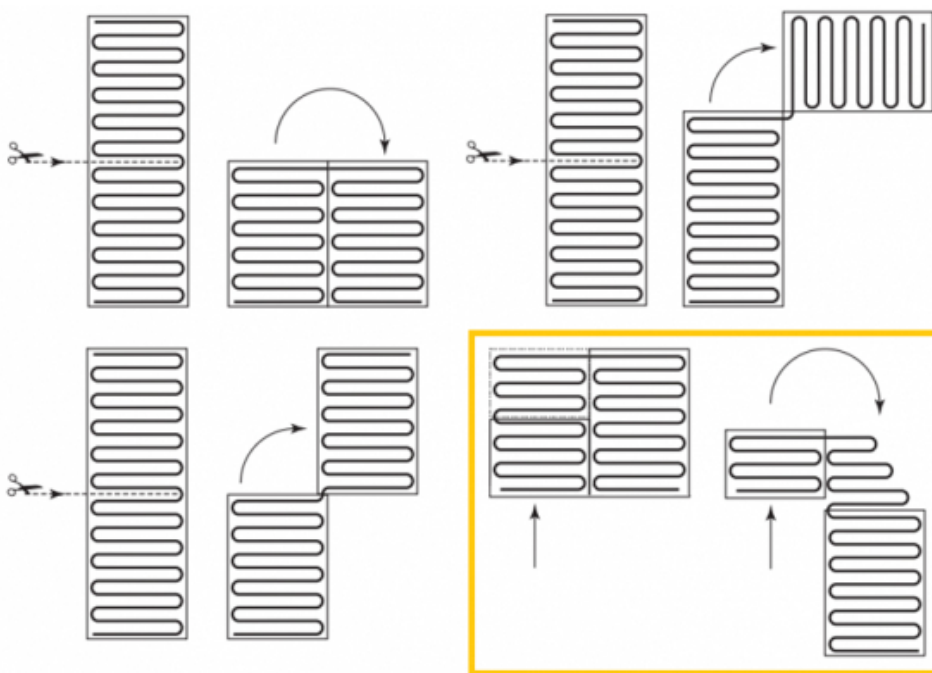

Product details

- 1 x Regular verwarmingsmat, 2,5 m² / 375 Watt (500 mm x 5 m)
- 1 x MAGNUM Remote Control WiFi-thermostaat inclusief vloersensor
- Flexibele buis t.b.v. vloersensor
- Installatievoorschriften & Check/Controle kaart

Benodigde elektrische mat berekenen

Ga bij het bepalen van de benodigde elektrische mat altijd uit van het vrije (netto-) te verwarmen oppervlak. Zo worden de matten bijvoorbeeld niet onder vaste delen als badkuipen en/of douchebakken gelegd. Wanneer een badkamer van 3m x 2m (6m²) is voorzien van een bad van 1m x 2m dan haalt u deze van het totaaloppervlak af en de benodigde mat zal in dit geval 4m² zijn bij gebruik als vloerverwarming.

Installatie MAGNUM elektrische vloerverwarmingsmat

Om de MAGNUM-Mat passend te maken, knipt u de webbing door en vervolgens voorziet u het gehele te verwarmen oppervlak van elektrische verwarming. Zorg ervoor dat u altijd alleen de webbing doorknipt, want de elektrische kabel dient altijd in zijn geheel verwerkt te worden en mag **nooit** worden ingeknipt.