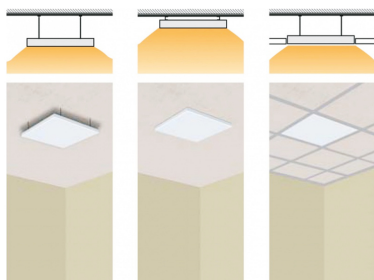

Product details

Inhoud MAGNUM Sol Premium

- 1 x Stralingspaneel, 1192 x 592 x 30mm / 750 Watt
- Ophangbeugel
- 0,5 meter aansluitkabel
- Installatievoorschriften

MAGNUM Sol Premium plafondstralers zijn "onzichtbaar" te plaatsen in een systeemplafond, maar met de geïntegreerde ophangbeugel zijn de panelen ook direct aan vrijwel ieder plafond te bevestigen. Door de IP54-beschermingsklasse zijn Premium-panelen ook toe te passen in badkamers en andere sanitaire ruimtes. De plafondstralers verwarmen alles en iedereen binnen het stralingsbereik, zoals de zon ook de aarde verwarmt. Dit met een zeer korte opwarmtijd! Ideaal dus voor die ruimtes, die geen continue bezettingsgraad hebben, in korte tijd op temperatuur gebracht dienen te worden en weinig wandruimte ter beschikking hebben. MAGNUM Sol Premium biedt u een behaaglijke, natuurlijke en gezonde stralingswarmte!

Garantie MAGNUM Sol Premium-stralingspaneel

U heeft 2 jaar garantie op de elektrotechnische werking van het verwarmingselement.

Technische details

Artikelnummer: 610751
EAN-code: 8718531999626

MAGNUM Sol Premium-stralingspaneel (59 x 119 cm, 600 Watt)

MAGNUM Sol Premium plafond stralingspanelen zijn eenvoudig te installeren in ieder systeemplafond of door middel van het geïntegreerde ophangstelsel direct aan het plafond te bevestigen. Ieder paneel is voorzien van een eigen ophangstelsel.

- Afmetingen : 1192 x 592 x 30mm
- Minimale installatiehoogte : 2,20 m
- Maximale installatiehoogte : 3,00 m
- Gewicht : 11 kg
- Stralingsbereik: ca. 3 m²
- Aansluitspanning : 230V / 50Hz
- Vermogen : 750 Watt
- Klasse : IP54 (geschikt voor sanitaire ruimtes)
- Kleur : RAL 9010